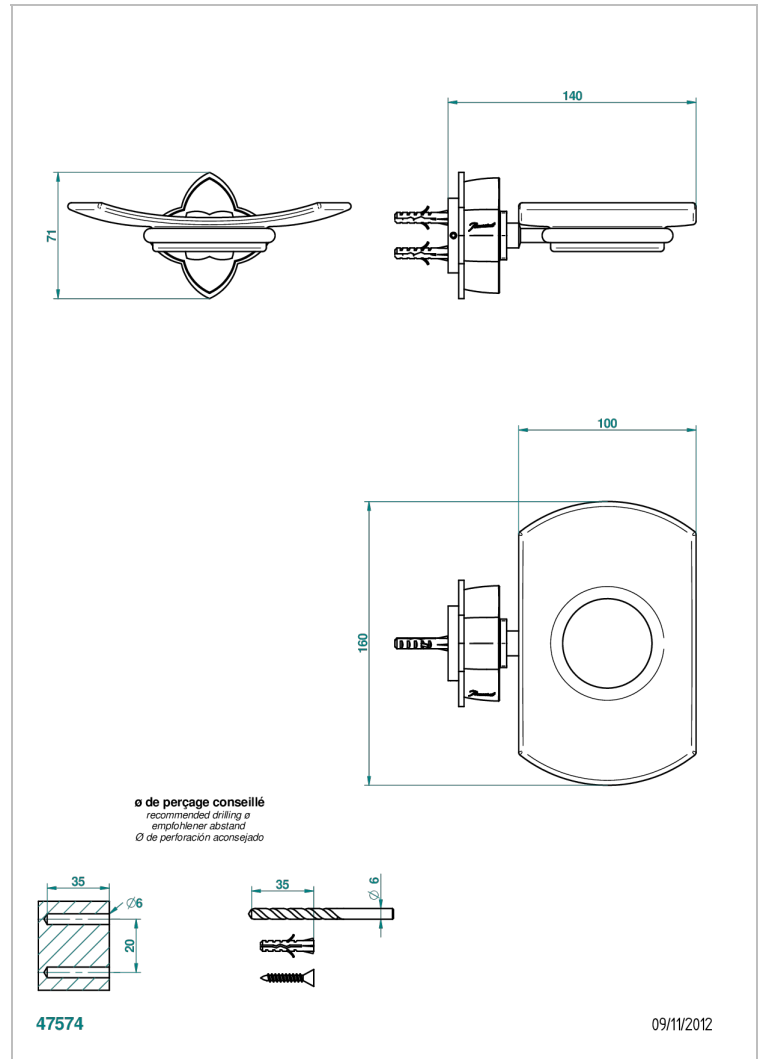

## CARACTERÍSTICAS

- Pétale de Cristal - azul cristal
- Jabonera mural