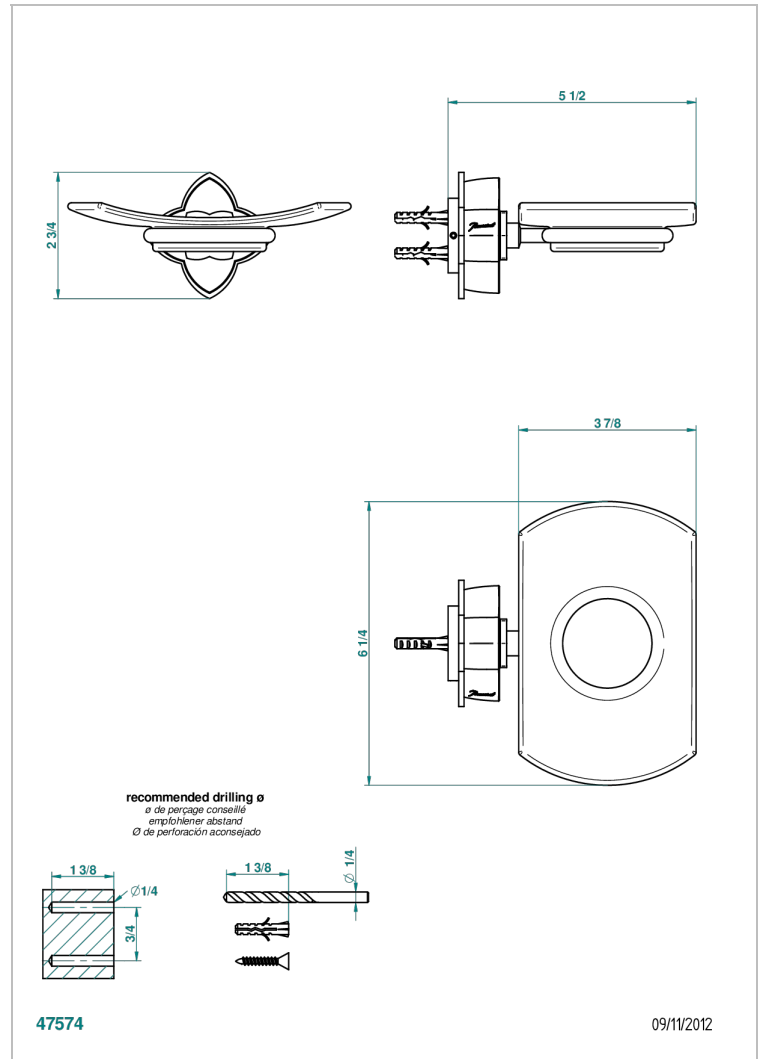

PETALE DE CRISTAL - AZUL CRISTAL

U6B-500

Jabonera mural

THG[®]
PARIS

CARACTERÍSTICAS

- Pétales de Cristal - azul cristal
- Jabonera mural

ACABADOS DISPONIBLES

Bronce claro - D01
Cerámica negra mate - D30
Cobre viejo mate - H07
Cromo - A02
Cromo / dorado - G02
Cromo mate - C02