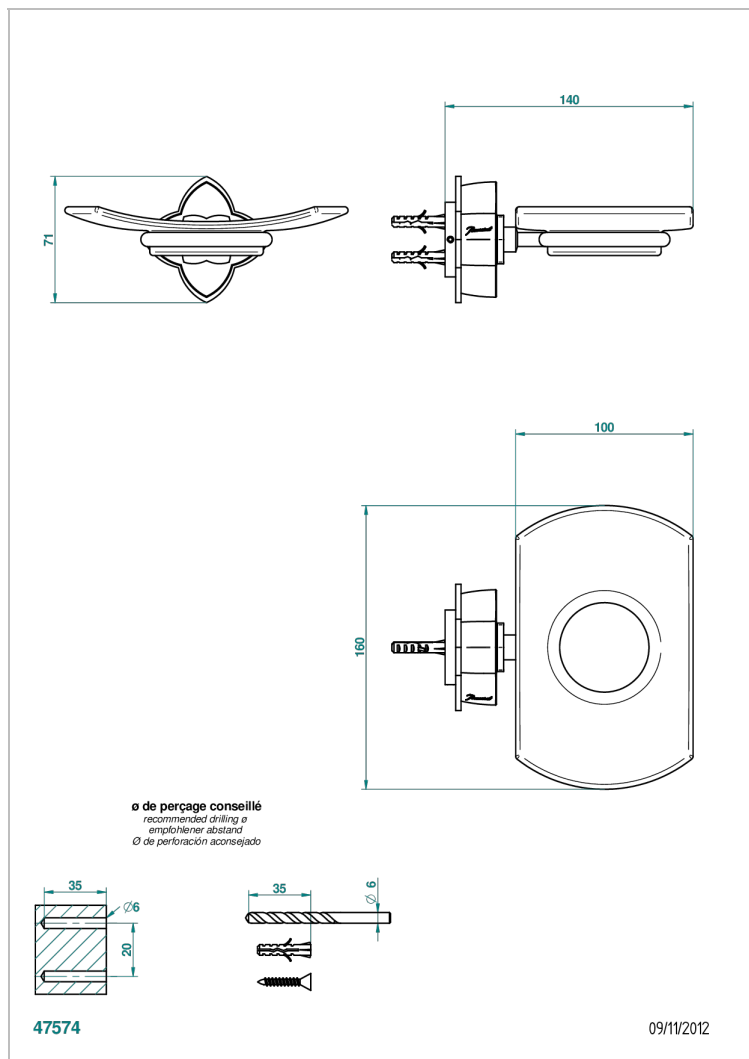

# PETALE DE CRISTAL BLEU

U6B-500

Porte-savon mural avec coupelle en verre

THG<sup>®</sup>  
PARIS

## CARACTÉRISTIQUES

- Accessoire en laiton
- Coupelle en verre