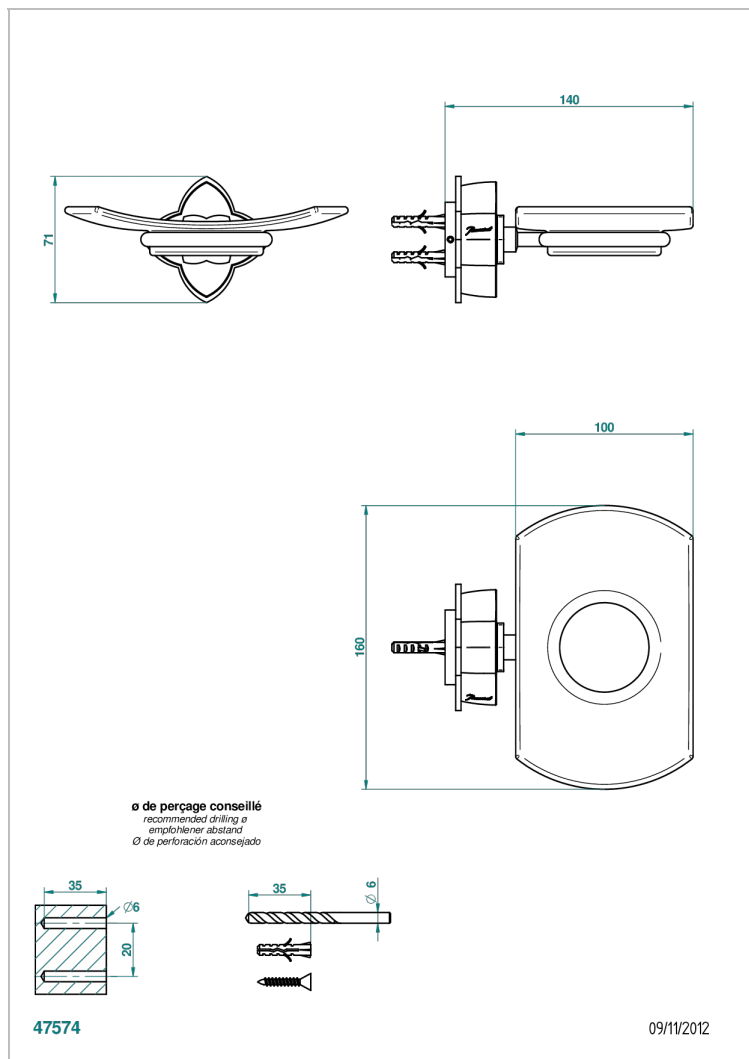

# PETALE DE CRISTAL - AZUL CRISTAL

U6B-500

Jabonera mural

THG<sup>®</sup>  
PARIS

## CARACTERÍSTICAS

- Pétale de Cristal - azul cristal
- Jabonera mural