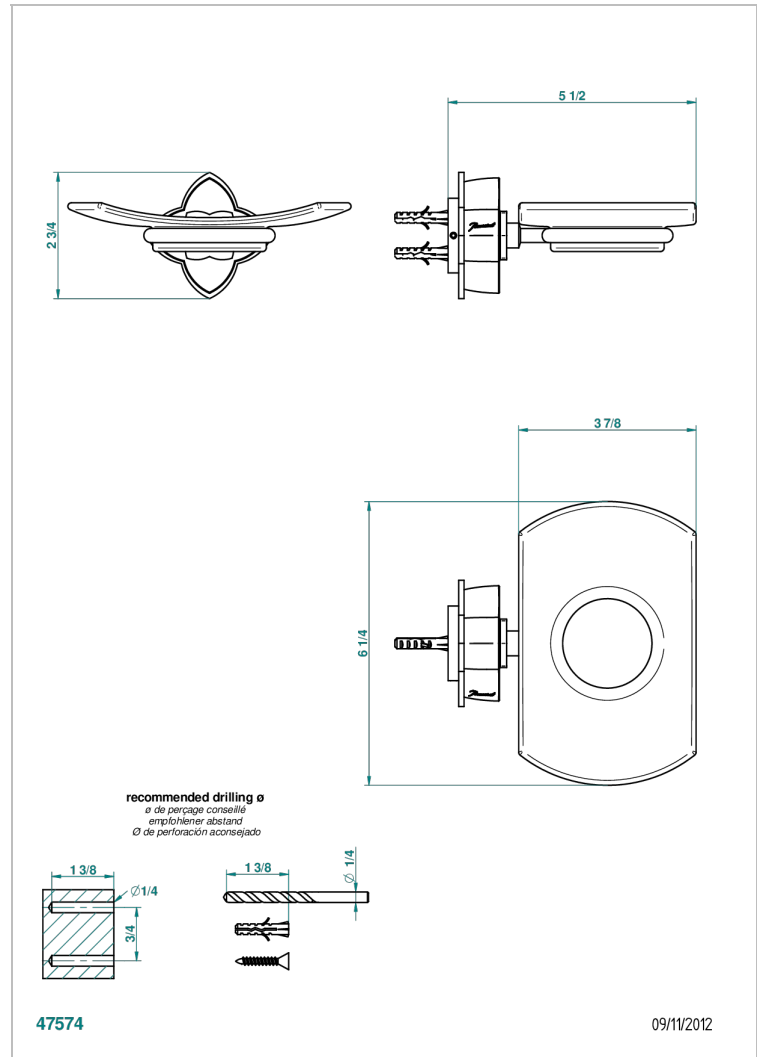

PETALE DE CRISTAL BLEU

U6B-500

Porte-savon mural avec coupelle en verre

THG[®]
PARIS

CARACTÉRISTIQUES

- Accessoire en laiton
- Coupelle en verre

FINITIONS DISPONIBLES

Bronze clair - D01
Chromé - A02
Chromé / doré - G02
Chromé mat - C02
Doré brillant - F01
Doré mat - F07