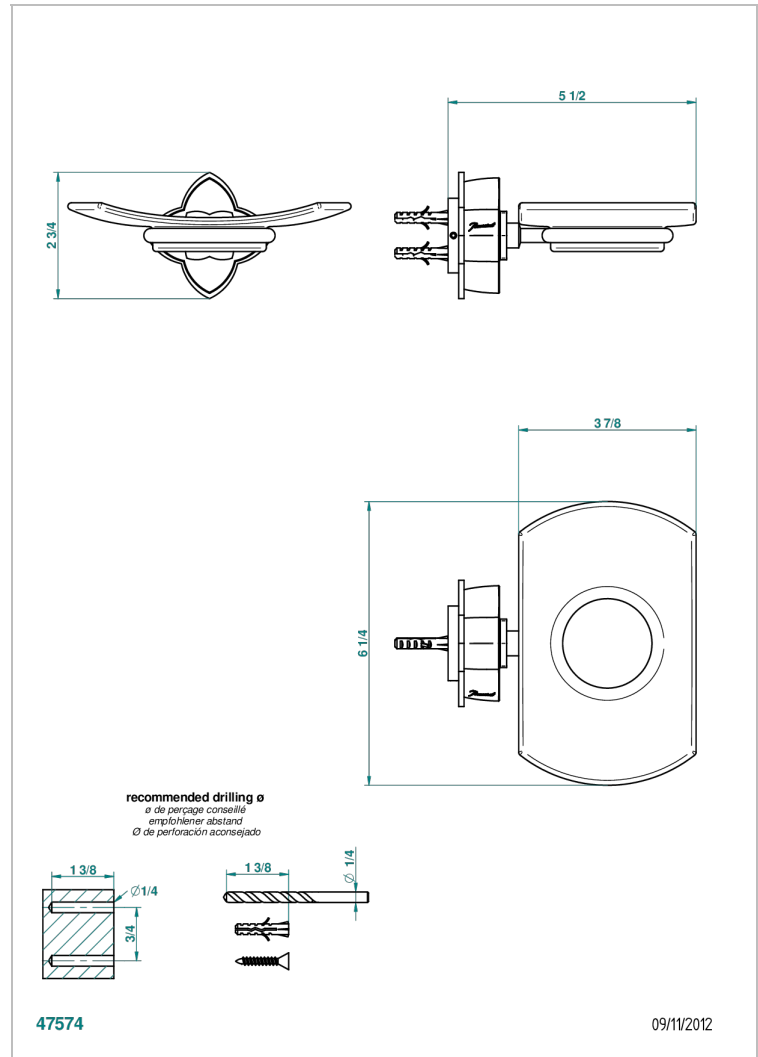

# PETALE DE CRISTAL - AZUL CRISTAL

U6B-500

Jabonera mural

THG<sup>®</sup>  
PARIS