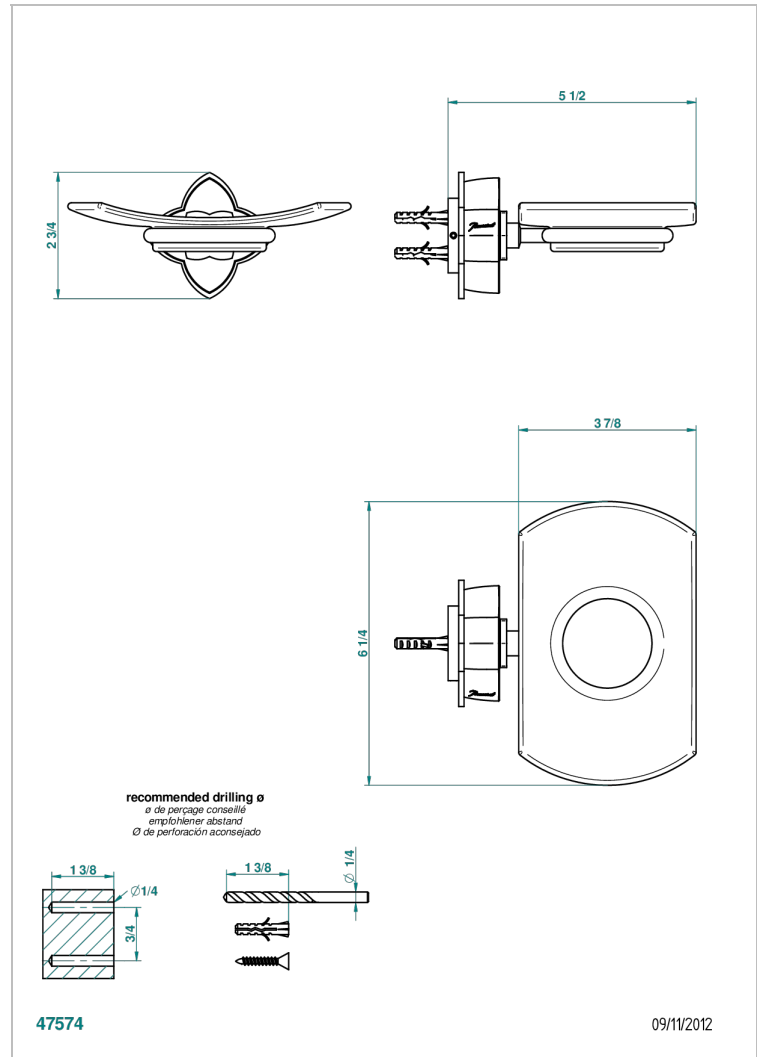

# PETALE DE CRISTAL, BLAUEN KRISTALL

U6B-500

Seifenschale aus Messing mit Glaseinsatz zur Wandmontage

THG<sup>®</sup>  
PARIS

## EIGENSCHAFTEN

- Pétale de Cristal, blauen Kristall
- Seifenschale aus Messing mit Glaseinsatz zur Wandmontage