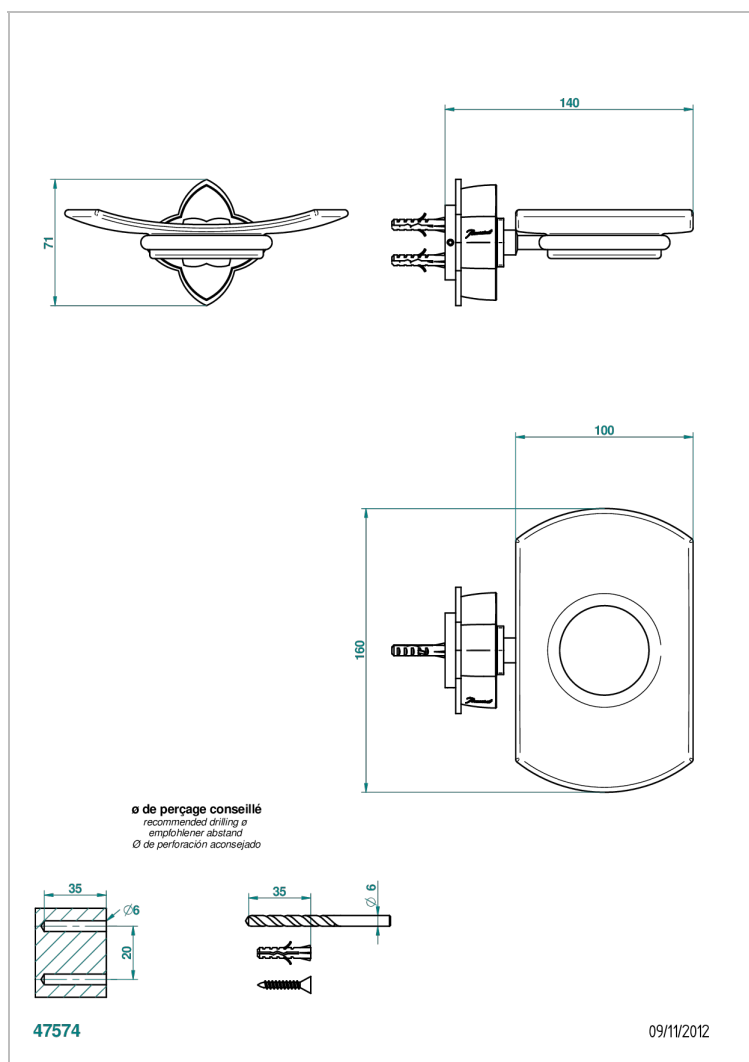

ПЕТАЛЕ DE CRISTAL, СИНИИ ХРУСТАЛЬ

U6B-500

Мыльница стеклянная настенная

THG[®]
PARIS

ХАРАКТЕРИСТИКИ

- Pétale de Cristal, синий хрусталь
- Мыльница стеклянная настенная

ДОСТУПНЫЕ ВАРИАНТЫ ПОКРЫТИЙ

Black ceram - D30
Blush PVD - H62
Graphite PVD - H64
Matt Umber PVD - H67
Matt blush PVD - H60
Matt graphite PVD - H65