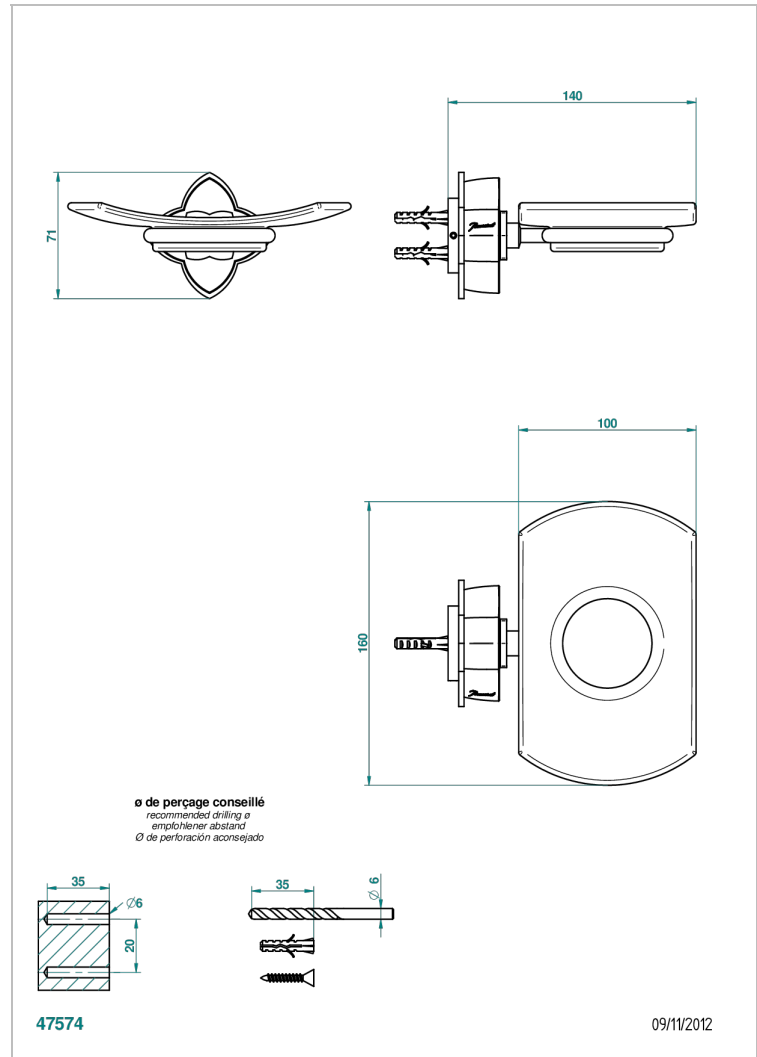

PETALE DE CRISTAL - AZUL CRISTAL

U6B-500

Jabonera mural

THG[®]
PARIS

CARACTERÍSTICAS

- Pétale de Cristal - azul cristal
- Jabonera mural

ACABADOS DISPONIBLES

Bronce claro - D01
Cerámica negra mate - D30
Cobre viejo mate - H07
Cromo - A02
Cromo / dorado - G02
Cromo mate - C02