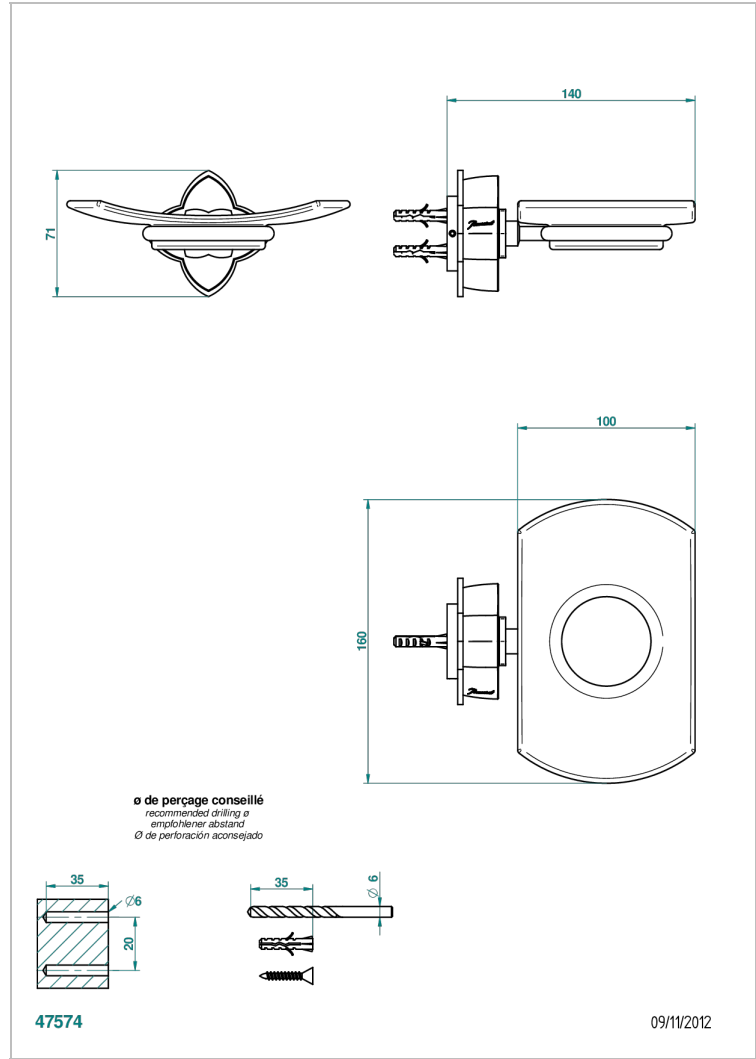

# PETALE DE CRISTAL - BLUE CRYSTAL

U6B-500

壁挂式肥皂架，带玻璃肥皂碟

## 特色

- Pétale de Cristal - Blue crystal
- 壁挂式肥皂架，带玻璃肥皂碟