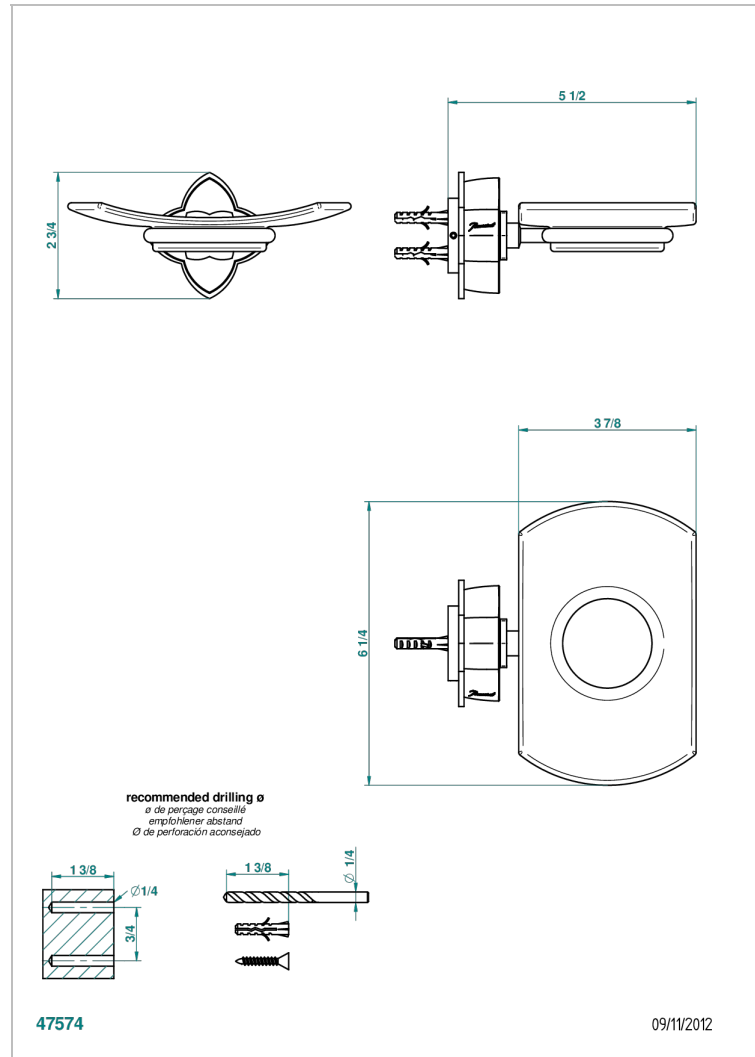

ПЕТАЛЕ DE CRISTAL, СИНИИ ХРУСТАЛЬ

U6B-500

Мыльница стеклянная настенная

THG[®]
PARIS

ХАРАКТЕРИСТИКИ

- Pétale de Cristal, синий хрусталь
- Мыльница стеклянная настенная

ДОСТУПНЫЕ ВАРИАНТЫ ПОКРЫТИЙ

Black ceram - D30
Blush PVD - H62
Graphite PVD - H64
Matt Umber PVD - H67
Matt blush PVD - H60
Matt graphite PVD - H65