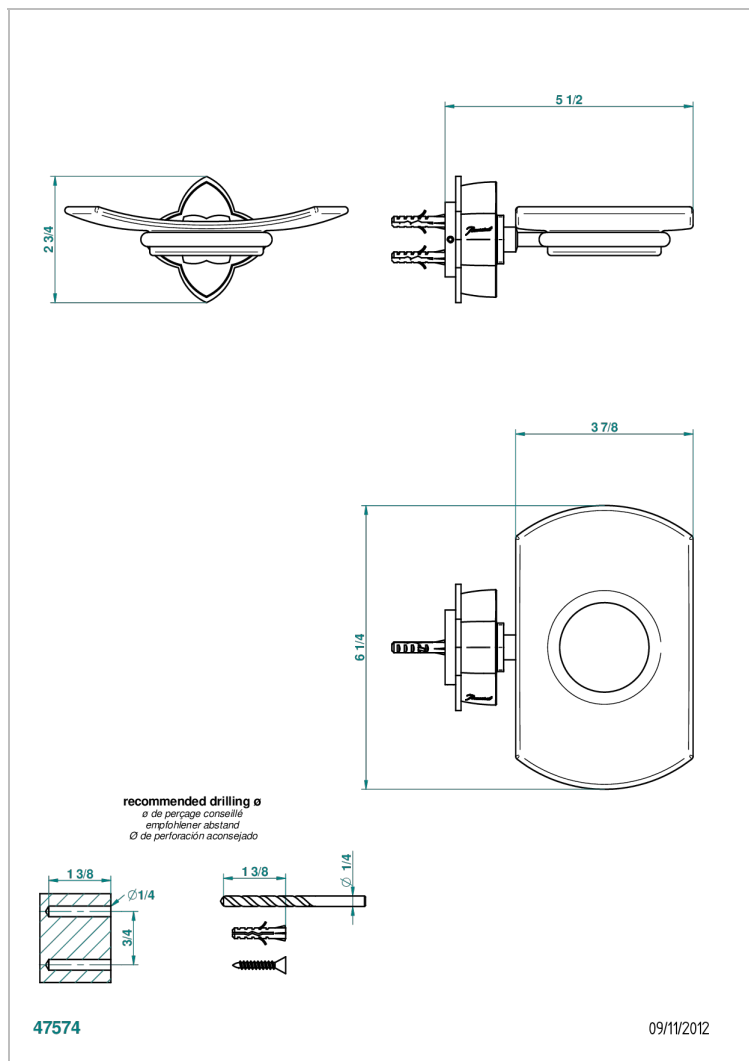

PETALE DE CRISTAL - BLUE CRYSTAL

U6B-500

壁挂式肥皂架，带玻璃肥皂碟

特色

- Pétale de Cristal - Blue crystal
- 壁挂式肥皂架，带玻璃肥皂碟

可选饰面

Black ceram - D30
Blush PVD - H62
Graphite PVD - H64
Matt Umber PVD - H67
Matt blush PVD - H60
Matt graphite PVD - H65