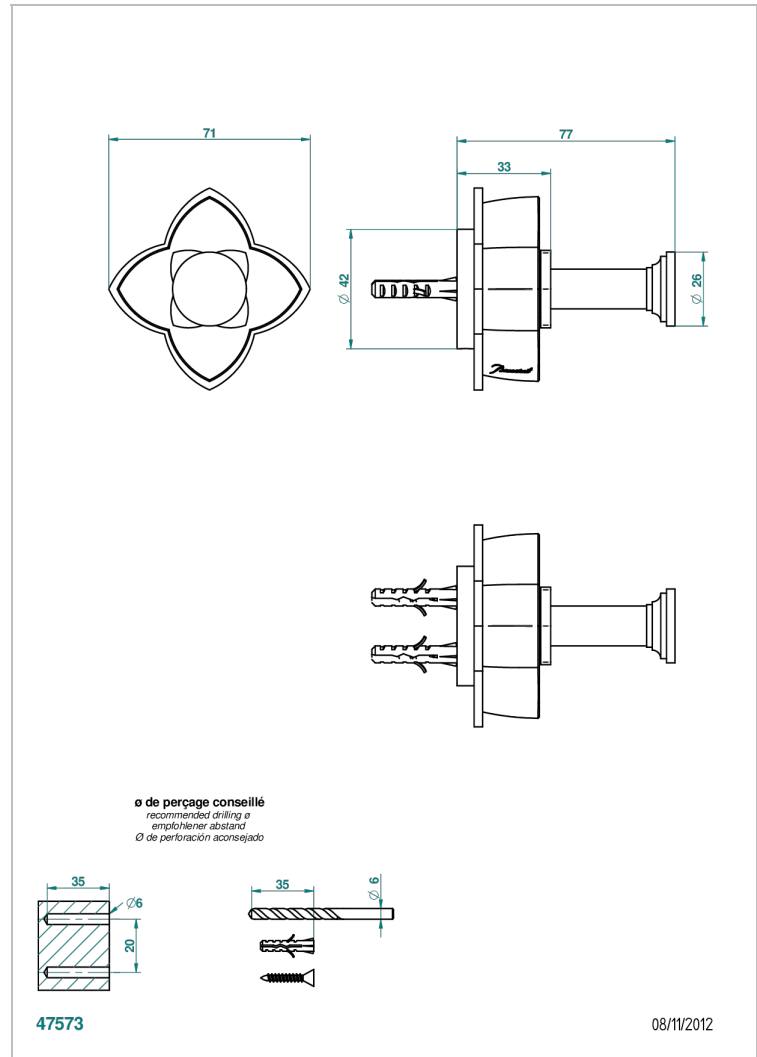

PETALE DE CRISTAL NOIR

U6D-517

Porte-peignoir

THG[®]
PARIS

CARACTÉRISTIQUES

- Accessoire en laiton

FINITIONS DISPONIBLES

Bronze clair - D01
Chromé - A02
Chromé / doré - G02
Chromé mat - C02
Doré brillant - F01
Doré mat - F07

Nickel brillant - B01
Nickel mat - C01
Noir mat céramique - D30
Or pâle - F30
Or pâle mat - F31
Pvd blush - H62

Pvd blush mat - H60
Pvd couleur bronze brown - F33
Pvd couleur bronze brown - mat - F34
Pvd couleur doré - H52
Pvd couleur doré mat - H53
Pvd couleur laiton - H49