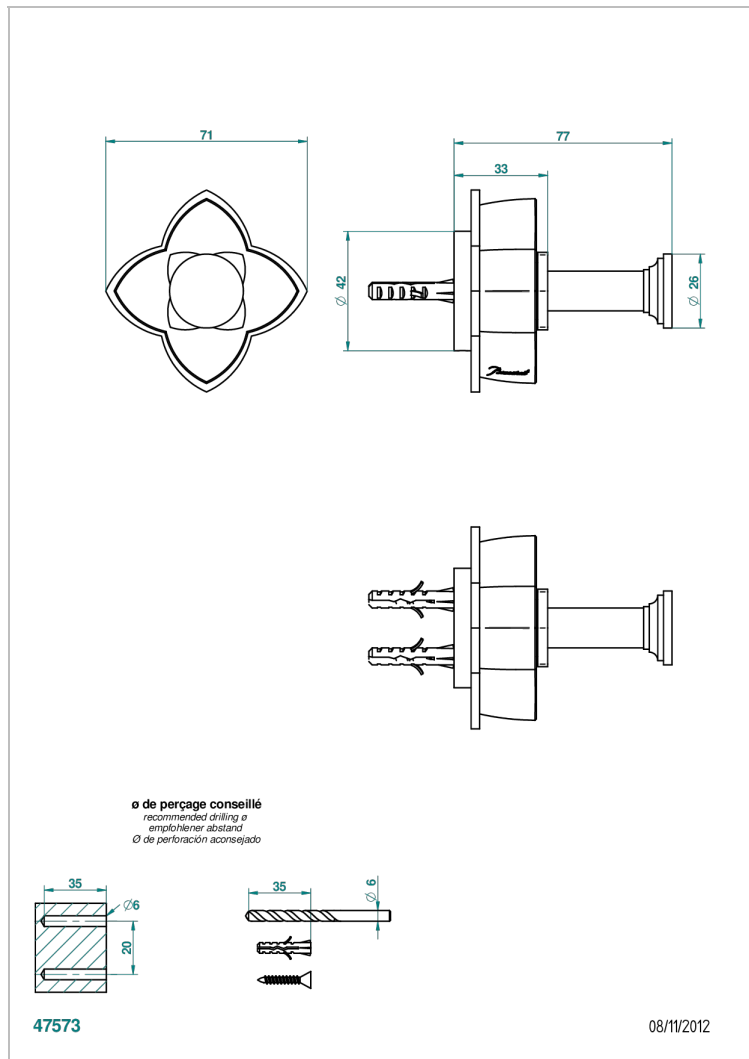

PETALE DE CRISTAL - BLACK CRYSTAL

U6D-517

Robe hook

CHARACTERISTIC

- Pétale de Cristal - Black crystal
- Robe hook

AVAILABLE FINITIONS

Black ceram - D30

Blush PVD - H62