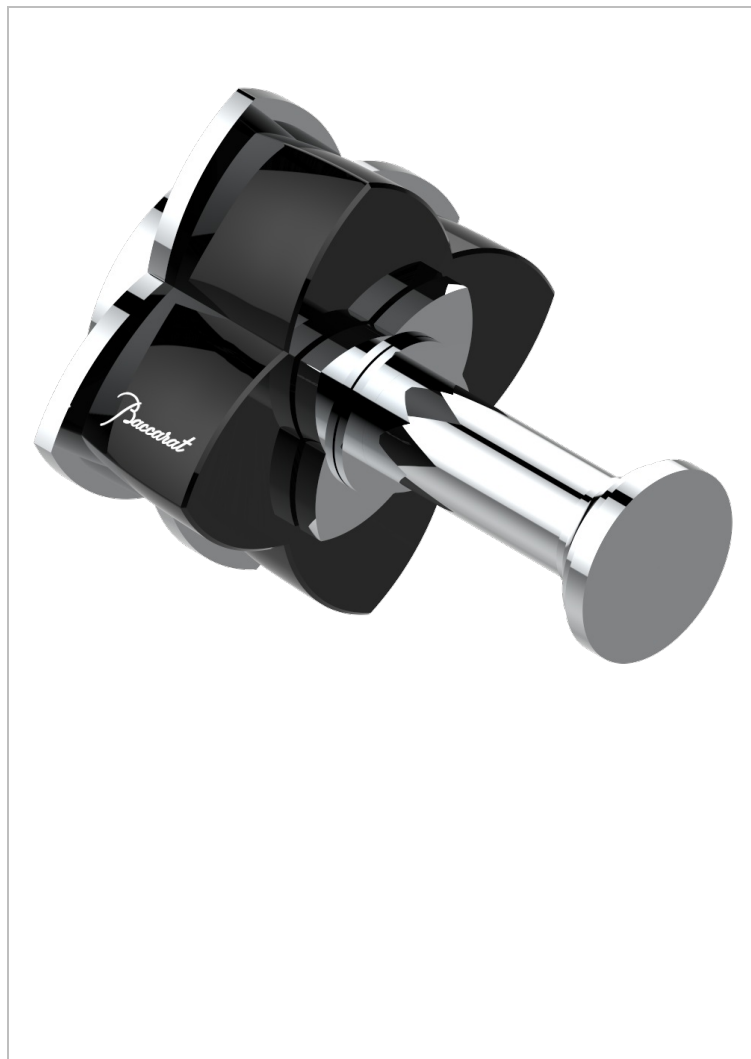

PETALE DE CRISTAL - CRISTAL NEGRO

U6D-517

Percha de baño

THG[®]
PARIS

CARACTERÍSTICAS

- Pétales de Cristal - cristal negro
- Percha de baño

ACABADOS DISPONIBLES

Bronce claro - D01
Cerámica negra mate - D30
Cobre viejo mate - H07
Cromo - A02
Cromo / dorado - G02
Cromo mate - C02

Dorado - F01
Dorado mate - F07
Dorado pálido - F30
Dorado pálido mate (sin barniz) - F31
Níquel - B01
Níquel mate - C01

Níquel viejo - H28
Pvd blush - H62
Pvd blush mate - H60
Pvd color latón - H49
Pvd color latón mate - H50
Pvd color níquel - H55