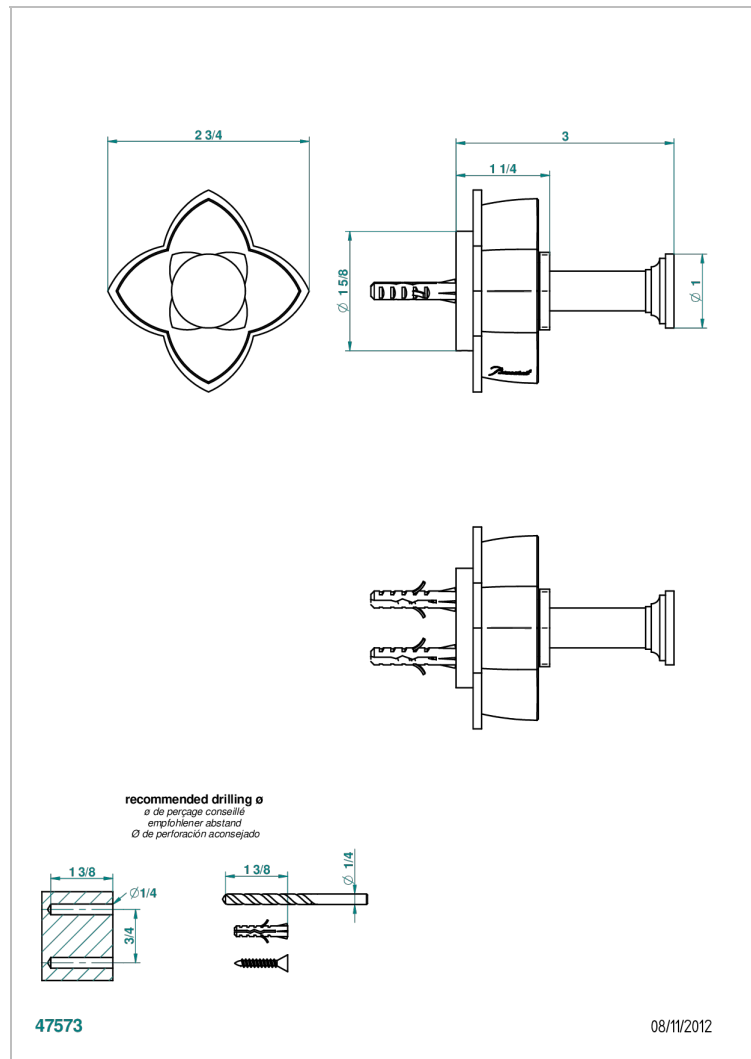

# PETALE DE CRISTAL - BLACK CRYSTAL

U6D-517

Robe hook

## CHARACTERISTIC

- Pétale de Cristal - Black crystal
- Robe hook