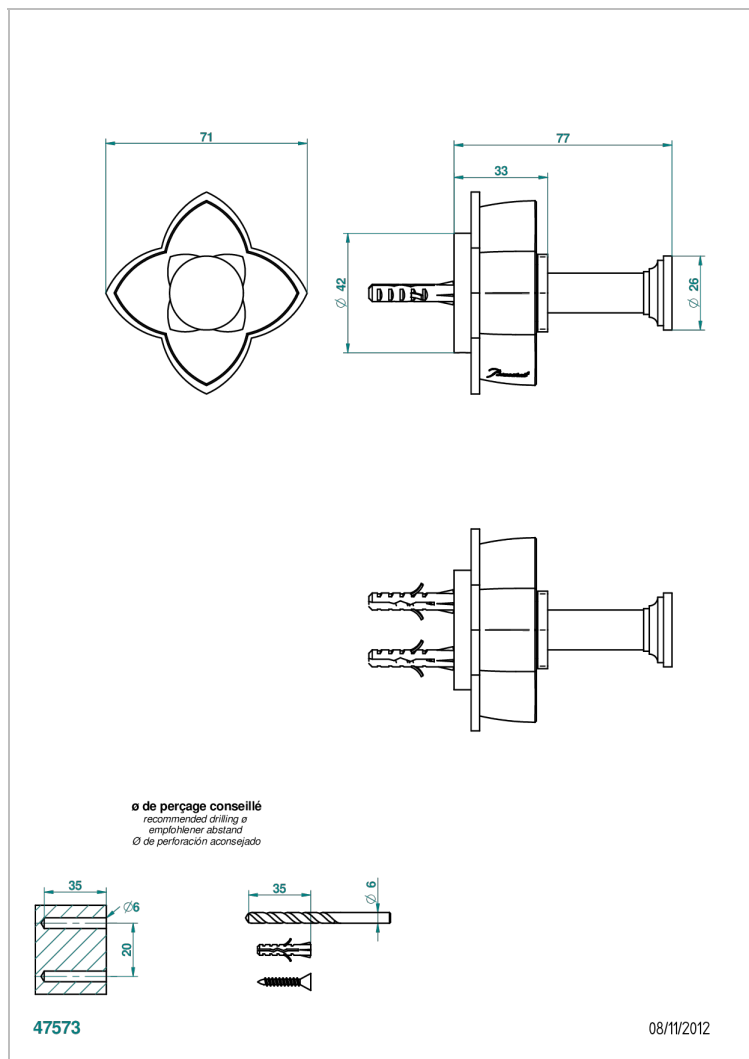

# PETALE DE CRISTAL - CRISTAL NEGRO

U6D-517

Percha de baño

THG<sup>®</sup>  
PARIS

## CARACTERÍSTICAS

- Pétale de Cristal - cristal negro
- Percha de baño