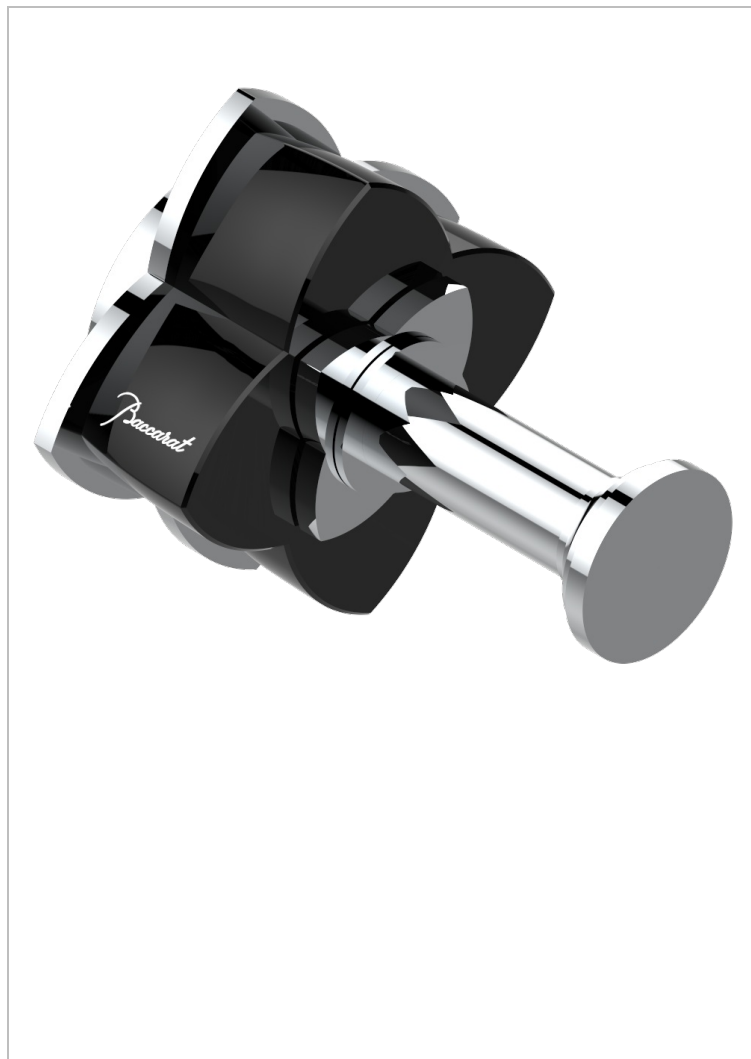

PETALE DE CRISTAL, KRISTALL SCHWARZ

U6D-517

Bademantelhalter

THG[®]
PARIS

EIGENSCHAFTEN

- Pétale de Cristal, Kristall schwarz
- Bademantelhalter

VERFÜGBARE OBERFLÄCHEN

Altnickel - H28
Blassgold - F30
Blassgold matt unlackiert - F31
Bronze hell - D01
Chrom - A02
Chrom / gold - G02