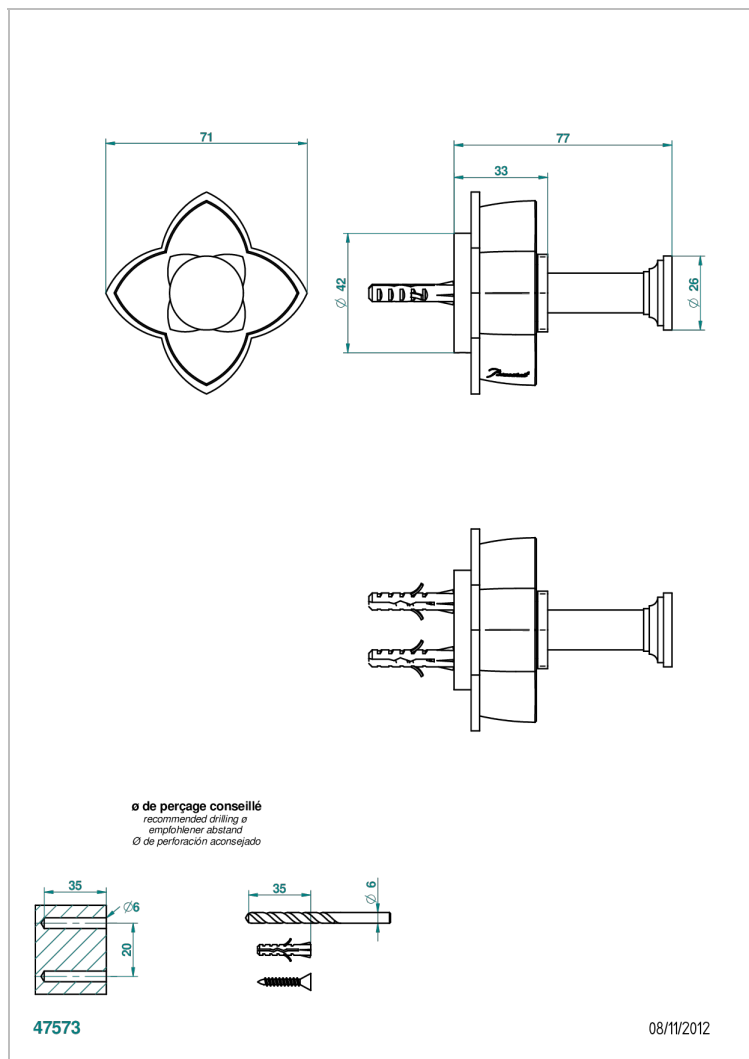

PETALE DE CRISTAL, KRISTALL SCHWARZ

U6D-517

Bademantelhalter

THG[®]
PARIS

EIGENSCHAFTEN

- Pétale de Cristal, Kristall schwarz
- Bademantelhalter

VERFÜGBARE OBERFLÄCHEN

Altnickel - H28
Blassgold - F30
Blassgold matt unlackiert - F31
Bronze hell - D01
Chrom - A02
Chrom / gold - G02