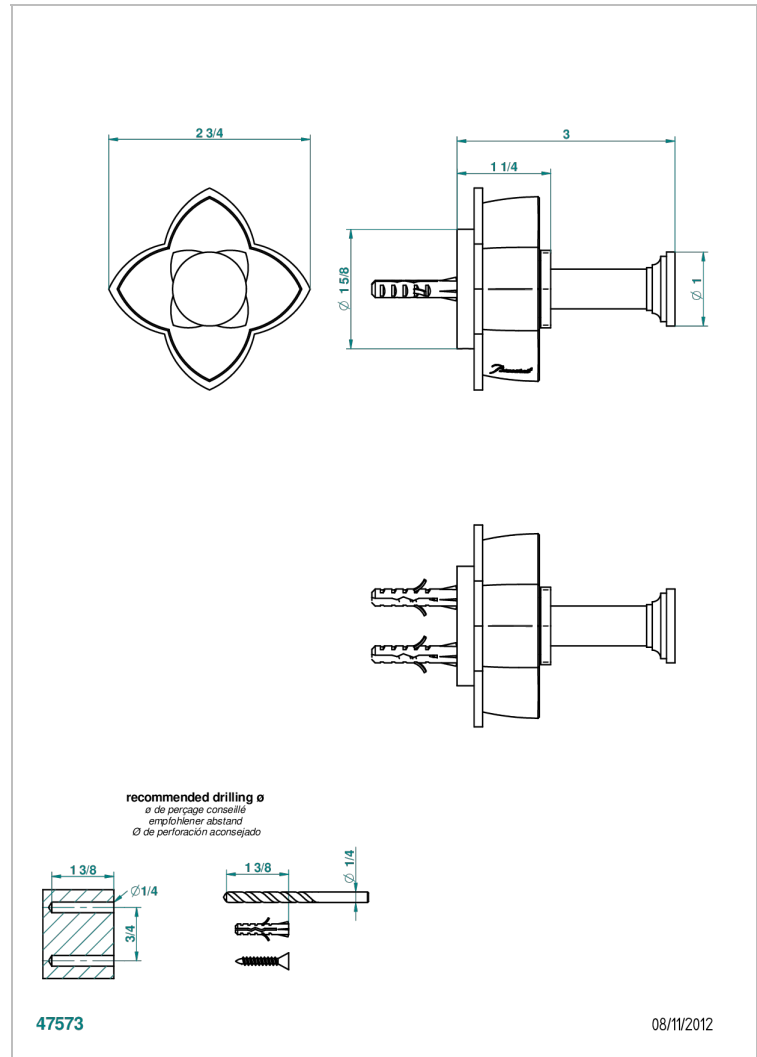

PETALE DE CRISTAL NOIR

U6D-517

Porte-peignoir

THG[®]
PARIS

CARACTÉRISTIQUES

- Accessoire en laiton

FINITIONS DISPONIBLES

Bronze clair - D01
Chromé - A02
Chromé / doré - G02
Chromé mat - C02
Doré brillant - F01
Doré mat - F07