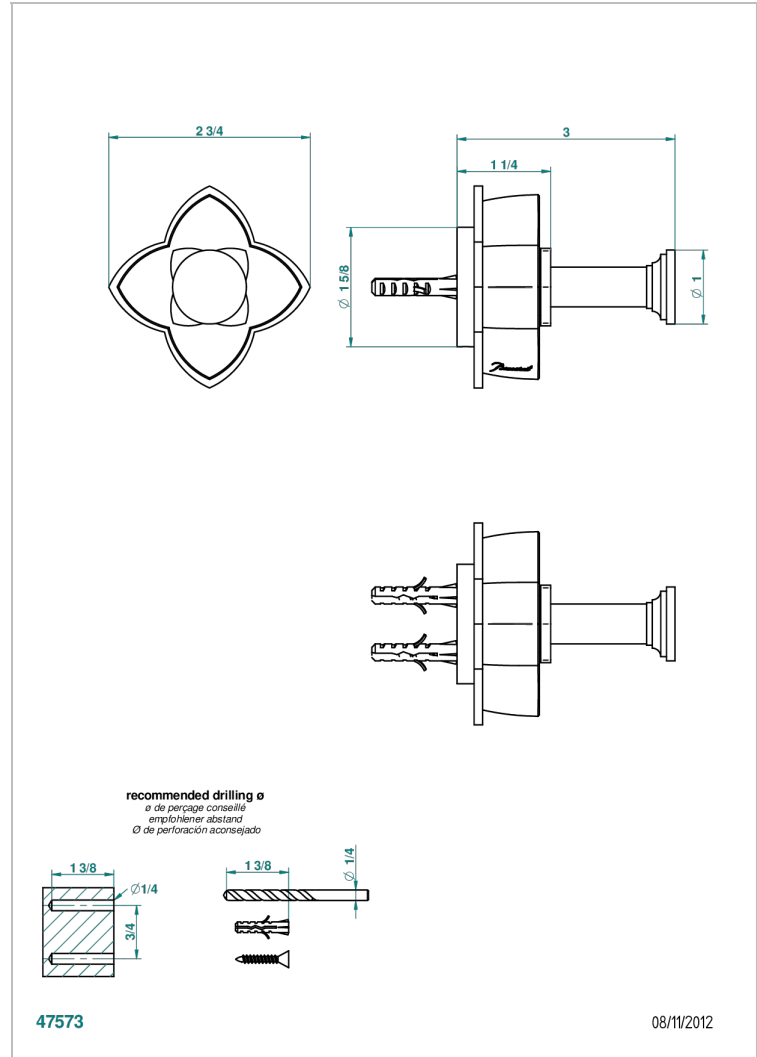

PETALE DE CRISTAL - CRISTAL NEGRO

U6D-517

Percha de baño

THG[®]
PARIS

CARACTERÍSTICAS

- Pétales de Cristal - cristal negro
- Percha de baño

ACABADOS DISPONIBLES

Bronce claro - D01
Cerámica negra mate - D30
Cobre viejo mate - H07
Cromo - A02
Cromo / dorado - G02
Cromo mate - C02