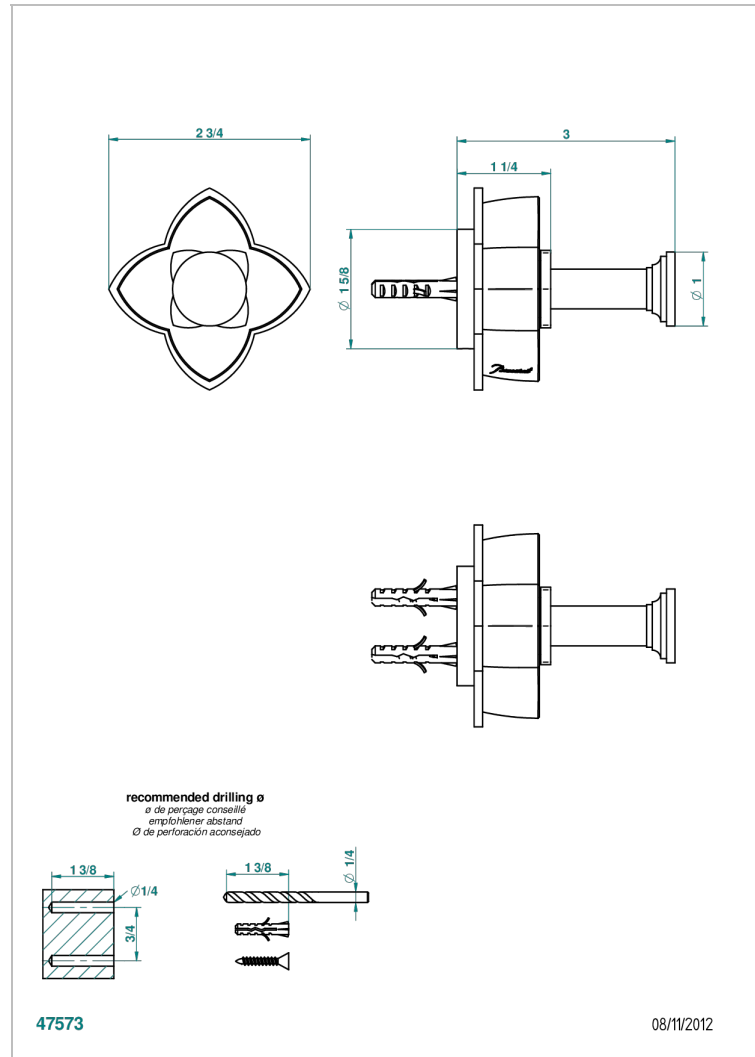

# PETALE DE CRISTAL - BLACK CRYSTAL

U6D-517

Single robe hook

## CHARACTERISTIC

- Pétale de Cristal - Black crystal
- Single robe hook