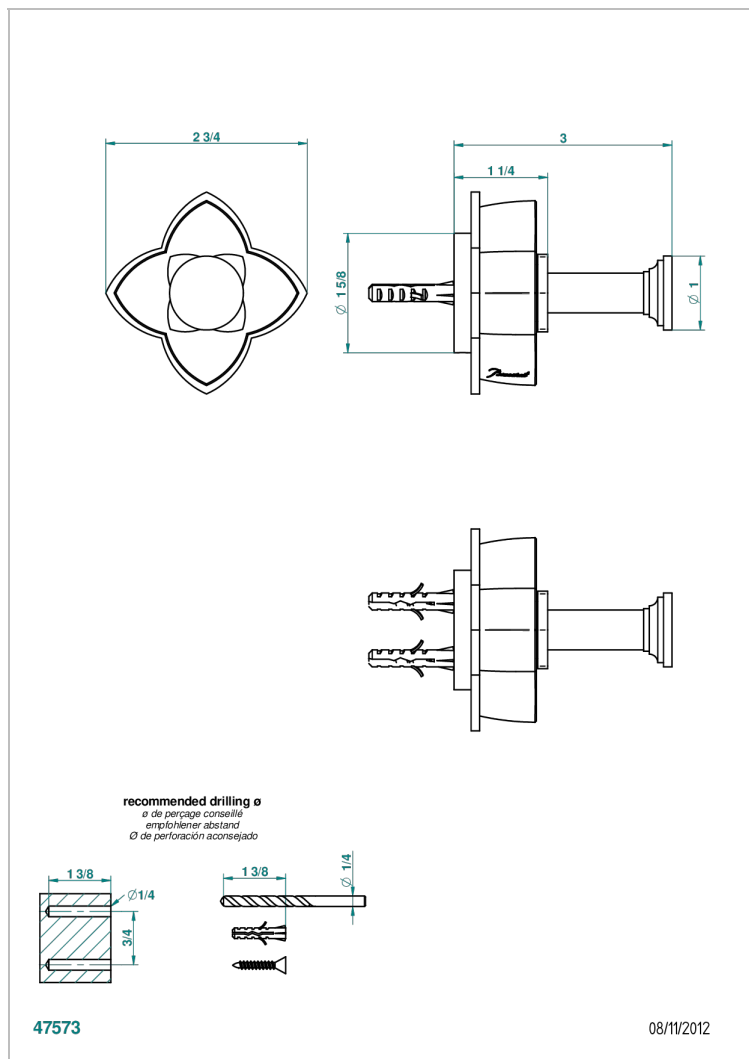

# PETALE DE CRISTAL, KRISTALL SCHWARZ

U6D-517

Bademantelhalter

THG<sup>®</sup>  
PARIS

## EIGENSCHAFTEN

- Pétale de Cristal, Kristall schwarz
- Bademantelhalter