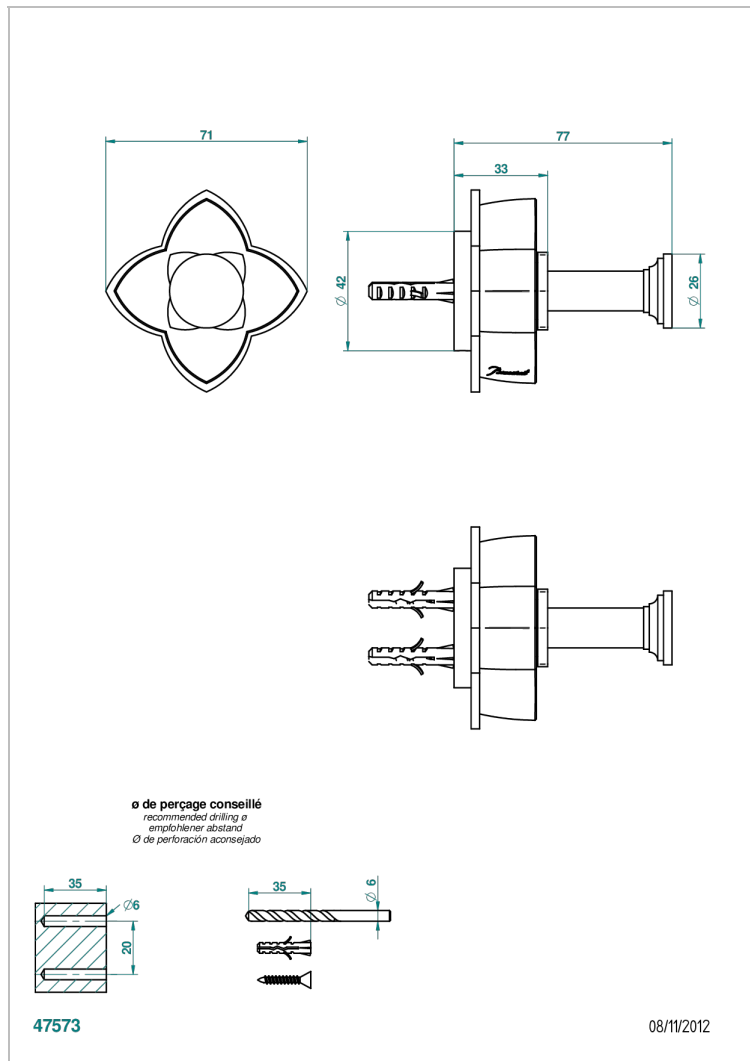

# PETALE DE CRISTAL - BLACK CRYSTAL

U6D-517

Single robe hook

## CHARACTERISTIC

- Pétale de Cristal - Black crystal
- Single robe hook