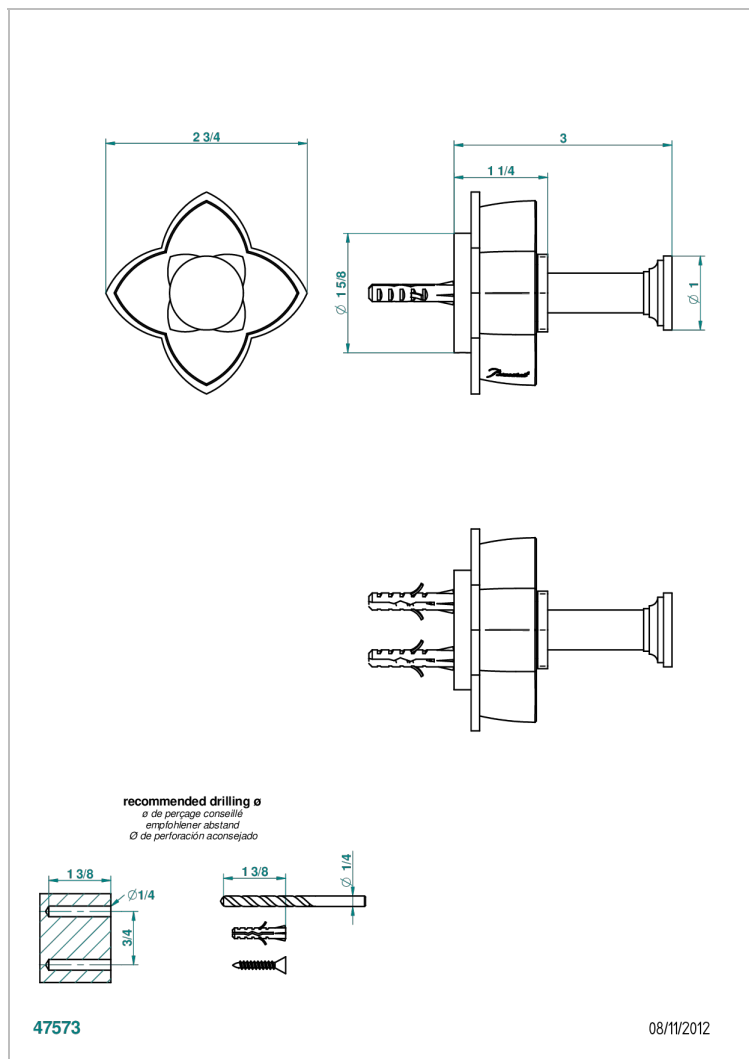

PETALE DE CRISTAL - CRISTAL NEGRO

U6D-517

Percha de baño

THG[®]
PARIS

CARACTERÍSTICAS

- Pétales de Cristal - cristal negro
- Percha de baño

ACABADOS DISPONIBLES

Bronce claro - D01
Cerámica negra mate - D30
Cobre viejo mate - H07
Cromo - A02
Cromo / dorado - G02
Cromo mate - C02