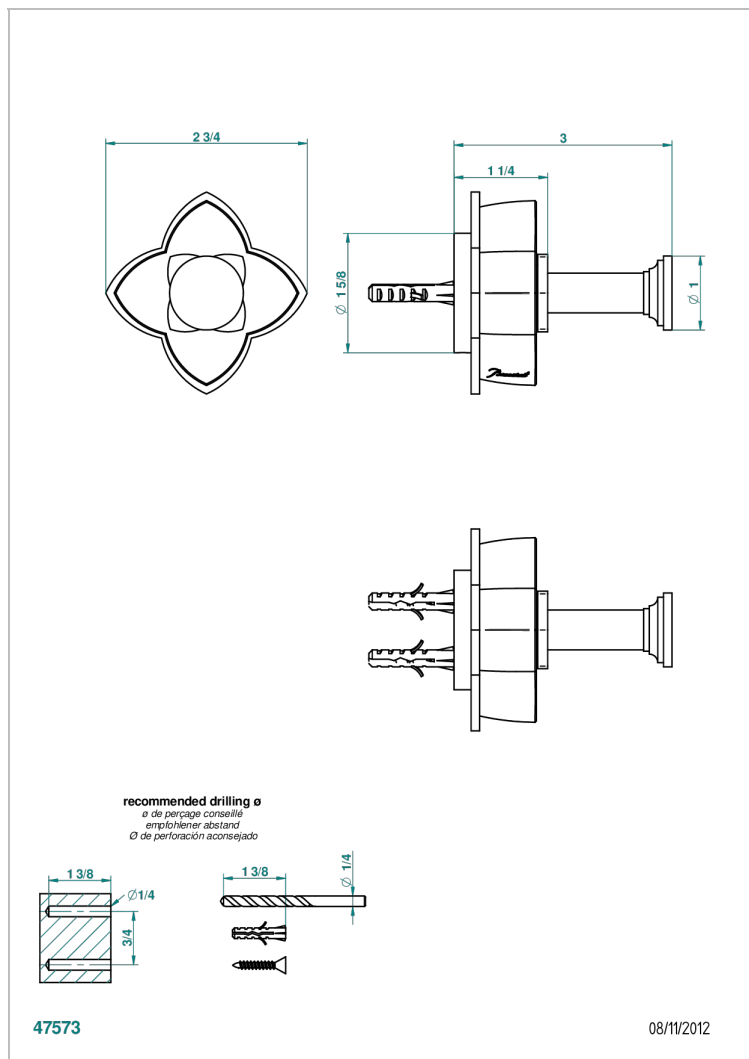

PETALE DE CRISTAL, KRISTALL SCHWARZ

U6D-517

Bademantelhalter

THG[®]
PARIS

EIGENSCHAFTEN

- Pétale de Cristal, Kristall schwarz
- Bademantelhalter

VERFÜGBARE OBERFLÄCHEN

Altnickel - H28
Blassgold - F30
Blassgold matt unlackiert - F31
Bronze hell - D01
Chrom - A02
Chrom / gold - G02