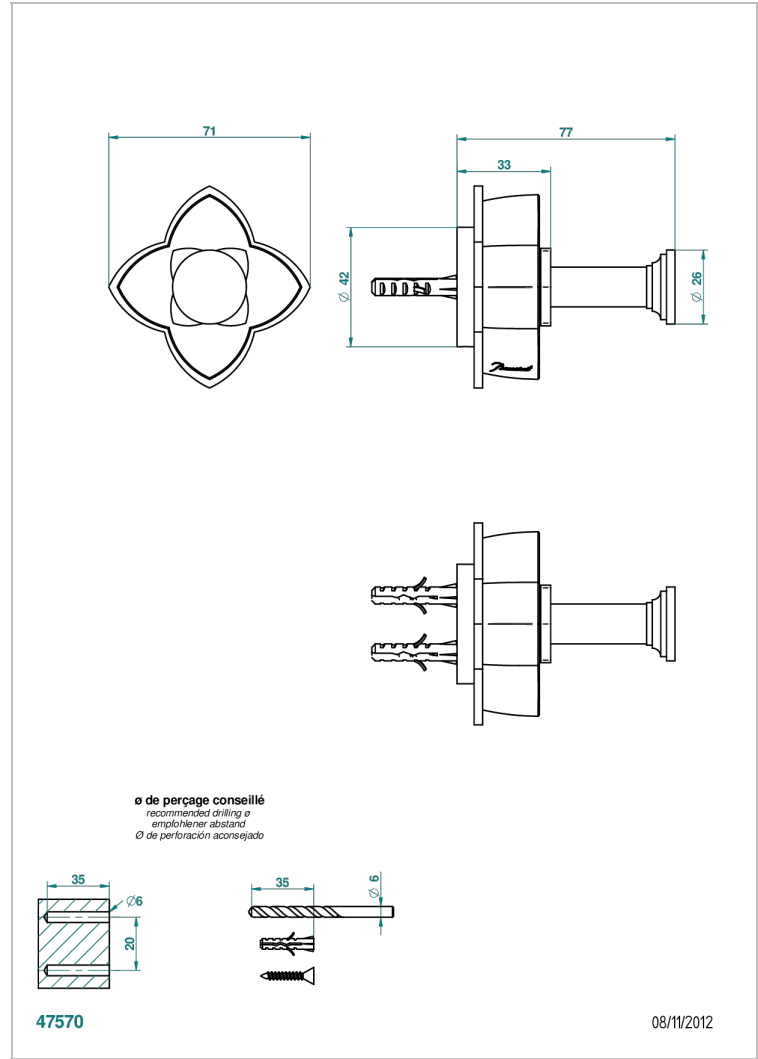

PETALE DE CRISTAL - AZUL CRISTAL

U6B-517

Percha de baño

THG[®]
PARIS

CARACTERÍSTICAS

- Pétales de Cristal - azul cristal
- Percha de baño

ACABADOS DISPONIBLES

Bronce claro - D01
Cerámica negra mate - D30
Cobre viejo mate - H07
Cromo - A02
Cromo / dorado - G02
Cromo mate - C02