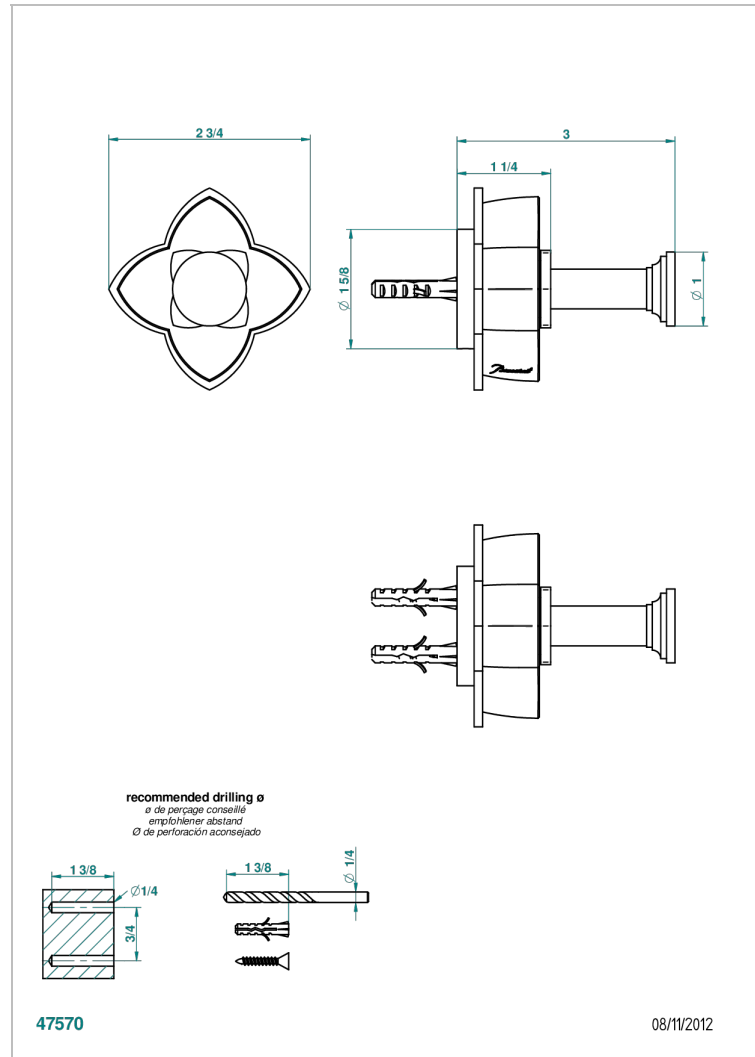

PETALE DE CRISTAL BLEU

U6B-517

Porte-peignoir

THG[®]
PARIS

CARACTÉRISTIQUES

- Accessoire en laiton

FINITIONS DISPONIBLES

Bronze clair - D01
Chromé - A02
Chromé / doré - G02
Chromé mat - C02
Doré brillant - F01
Doré mat - F07