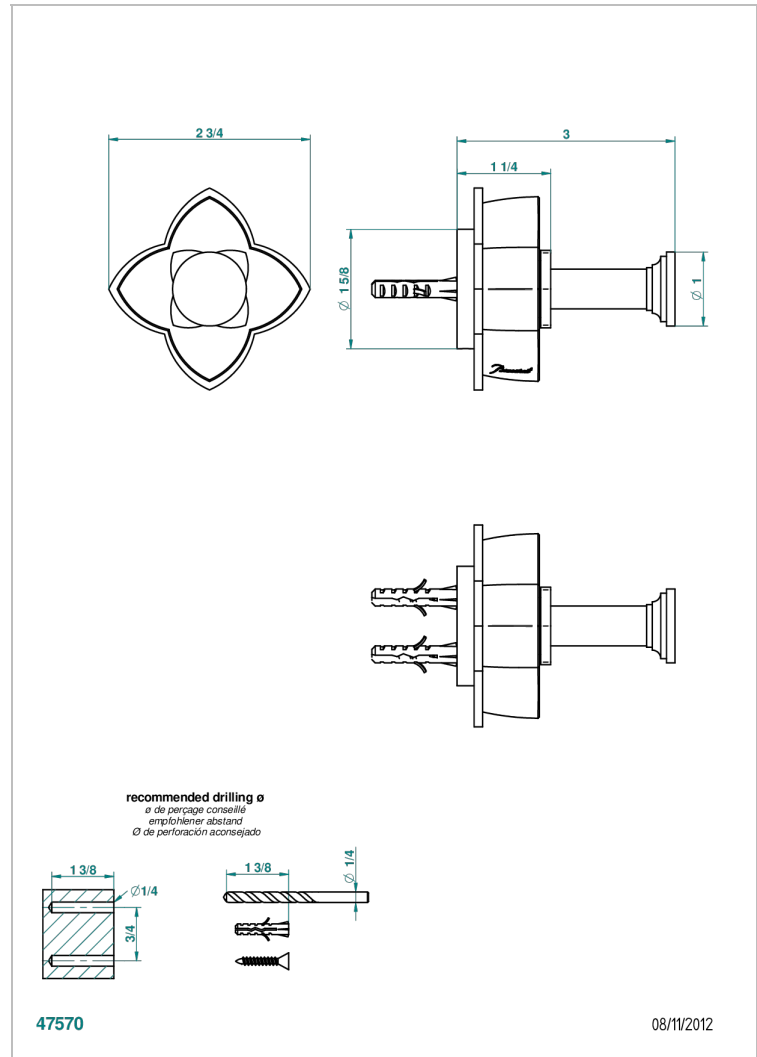

PETALE DE CRISTAL - AZUL CRISTAL

U6B-517

Percha de baño

THG[®]
PARIS

CARACTERÍSTICAS

- Pétales de Cristal - azul cristal
- Percha de baño

ACABADOS DISPONIBLES

Bronce claro - D01
Cerámica negra mate - D30
Cobre viejo mate - H07
Cromo - A02
Cromo / dorado - G02
Cromo mate - C02