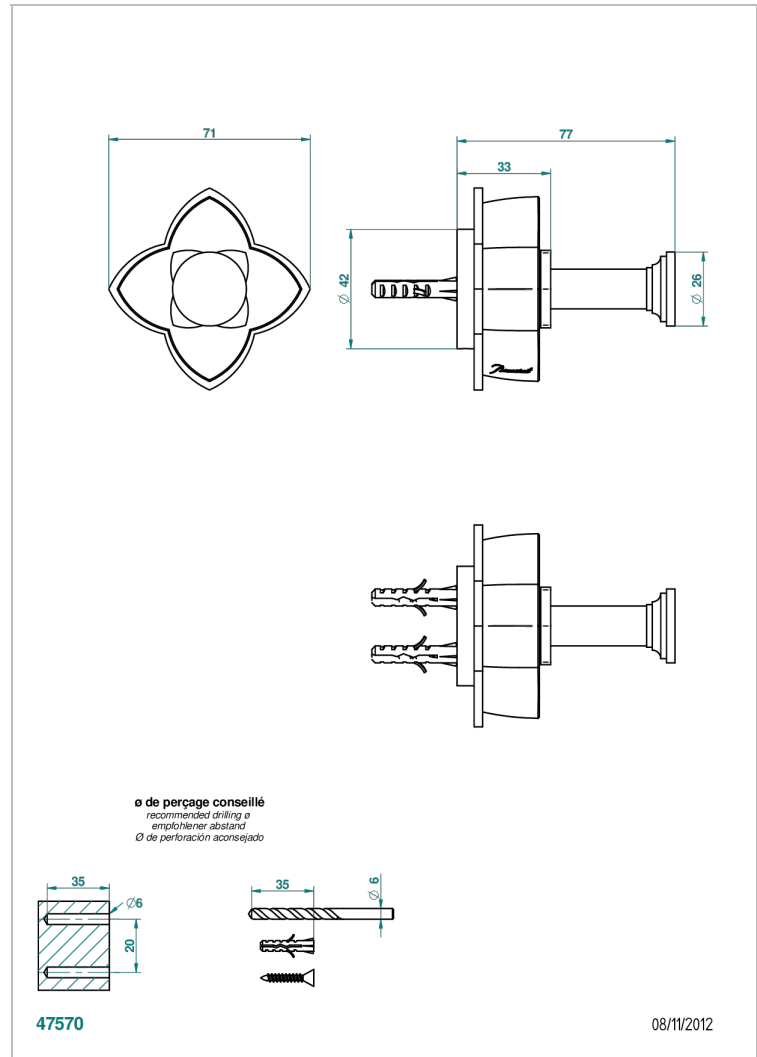

PETALE DE CRISTAL BLEU

U6B-517

Porte-peignoir

THG[®]
PARIS

CARACTÉRISTIQUES

- Accessoire en laiton

FINITIONS DISPONIBLES

Bronze clair - D01
Chromé - A02
Chromé / doré - G02
Chromé mat - C02
Doré brillant - F01
Doré mat - F07

Nickel brillant - B01
Nickel mat - C01
Noir mat céramique - D30
Or pâle - F30
Or pâle mat - F31
Pvd blush - H62

Pvd blush mat - H60
Pvd couleur bronze brown - F33
Pvd couleur bronze brown - mat - F34
Pvd couleur doré - H52
Pvd couleur doré mat - H53
Pvd couleur laiton - H49