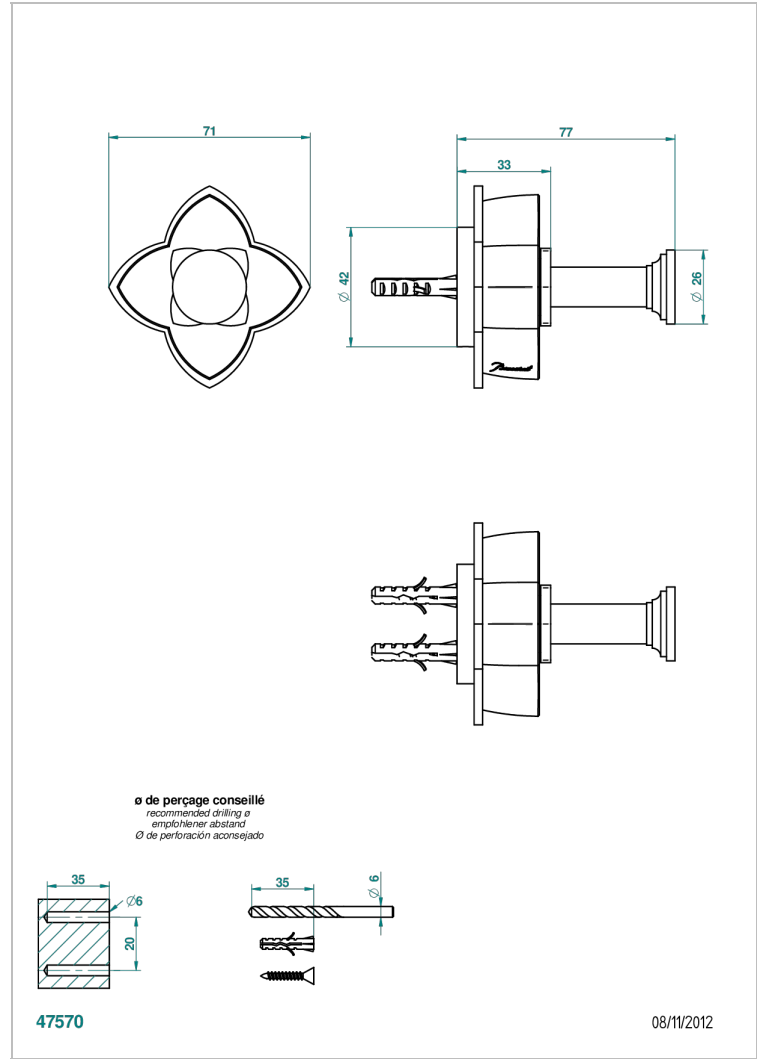

PETALE DE CRISTAL - AZUL CRISTAL

U6B-517

Percha de baño

THG[®]
PARIS

CARACTERÍSTICAS

- Pétales de Cristal - azul cristal
- Percha de baño

ACABADOS DISPONIBLES

Bronce claro - D01
Cerámica negra mate - D30
Cobre viejo mate - H07
Cromo - A02
Cromo / dorado - G02
Cromo mate - C02