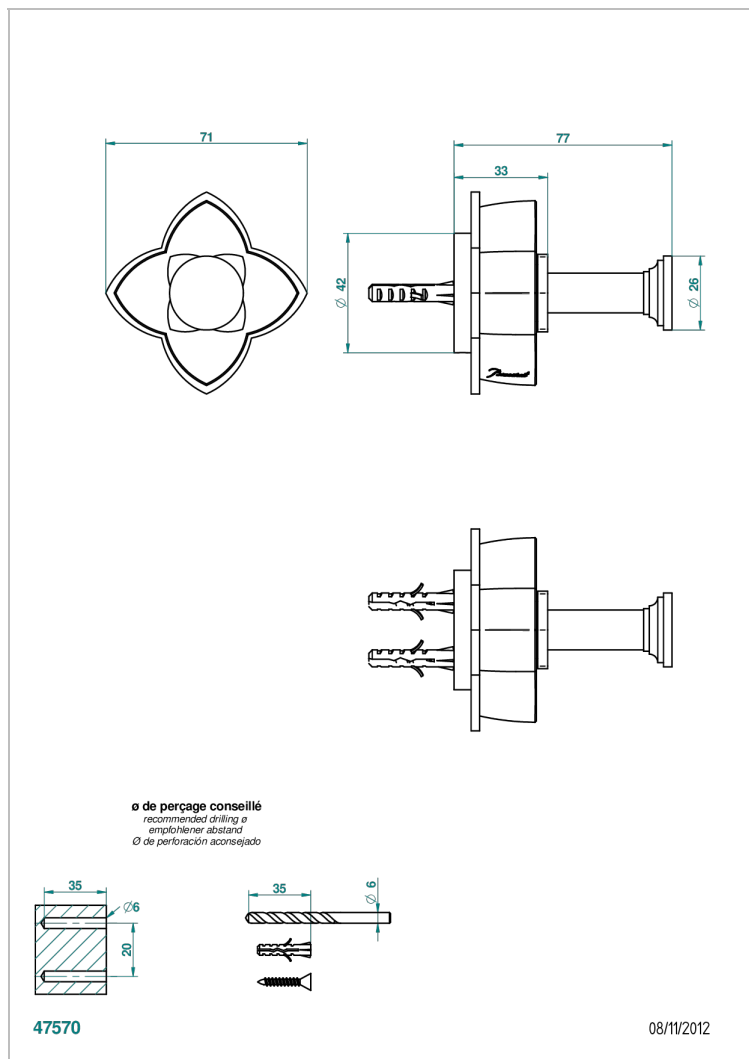

# PETALE DE CRISTAL - BLUE CRYSTAL

U6B-517

Single robe hook

THG<sup>®</sup>  
PARIS

## CHARACTERISTIC

- Pétale de Cristal - Blue crystal
- Single robe hook