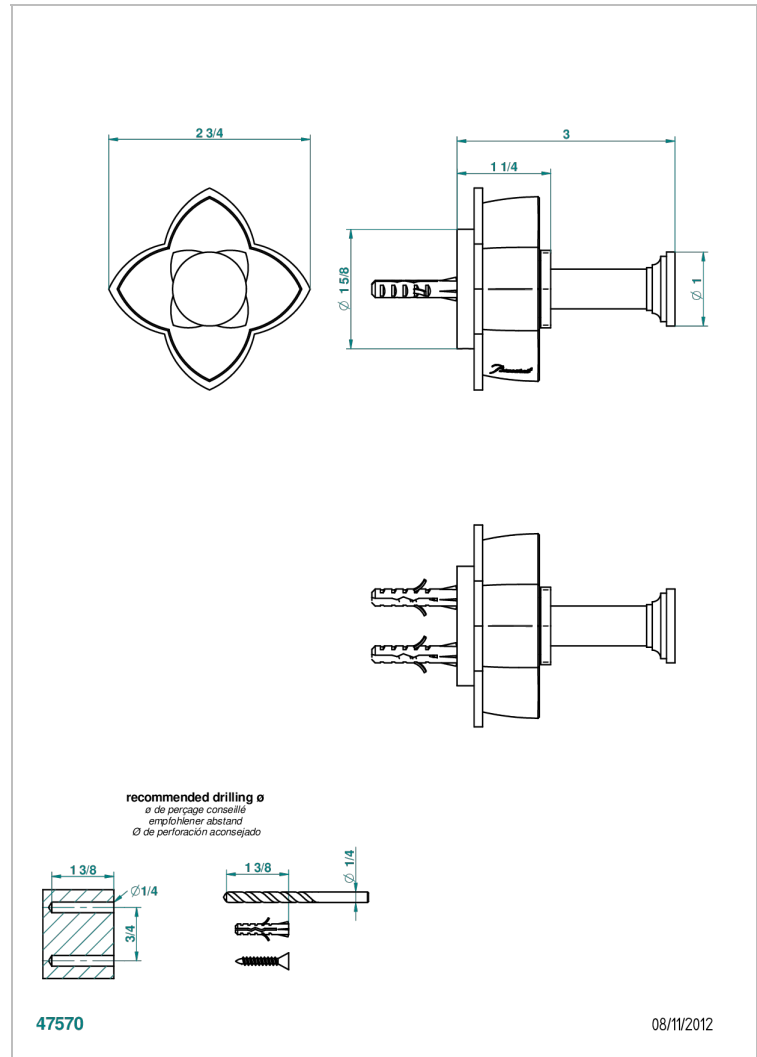

# PETALE DE CRISTAL - AZUL CRISTAL

U6B-517

Percha de baño

THG<sup>®</sup>  
PARIS