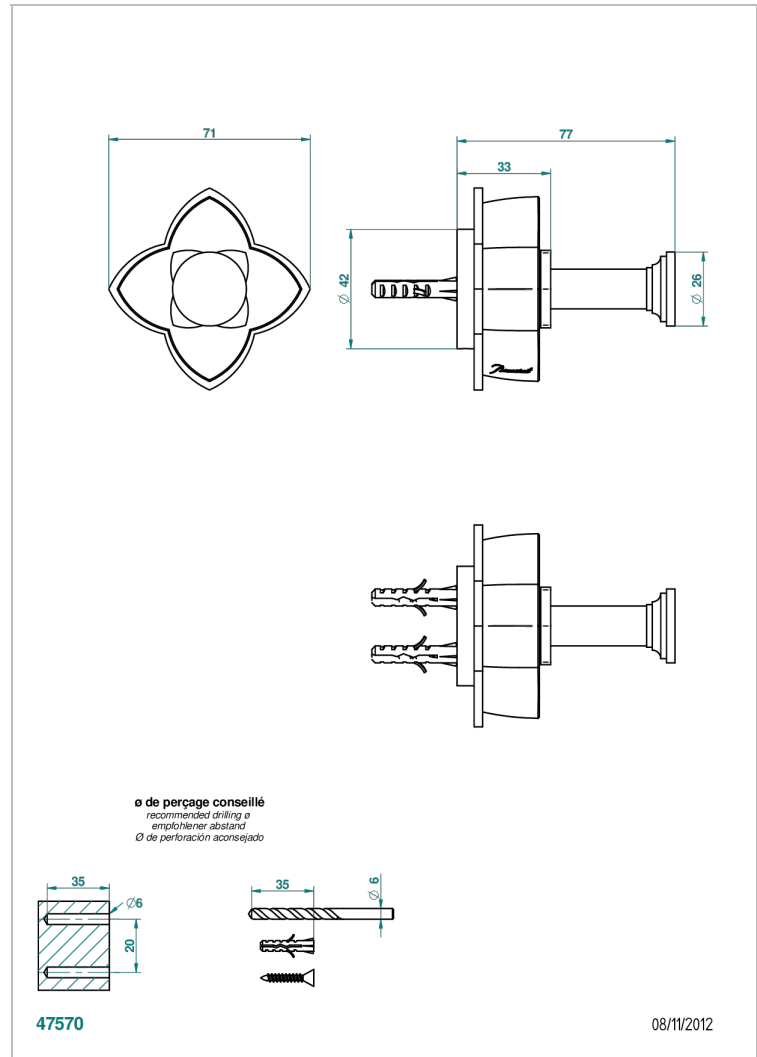

# PETALE DE CRISTAL BLEU

U6B-517

Porte-peignoir

THG<sup>®</sup>  
PARIS

## CARACTÉRISTIQUES

- Accessoire en laiton