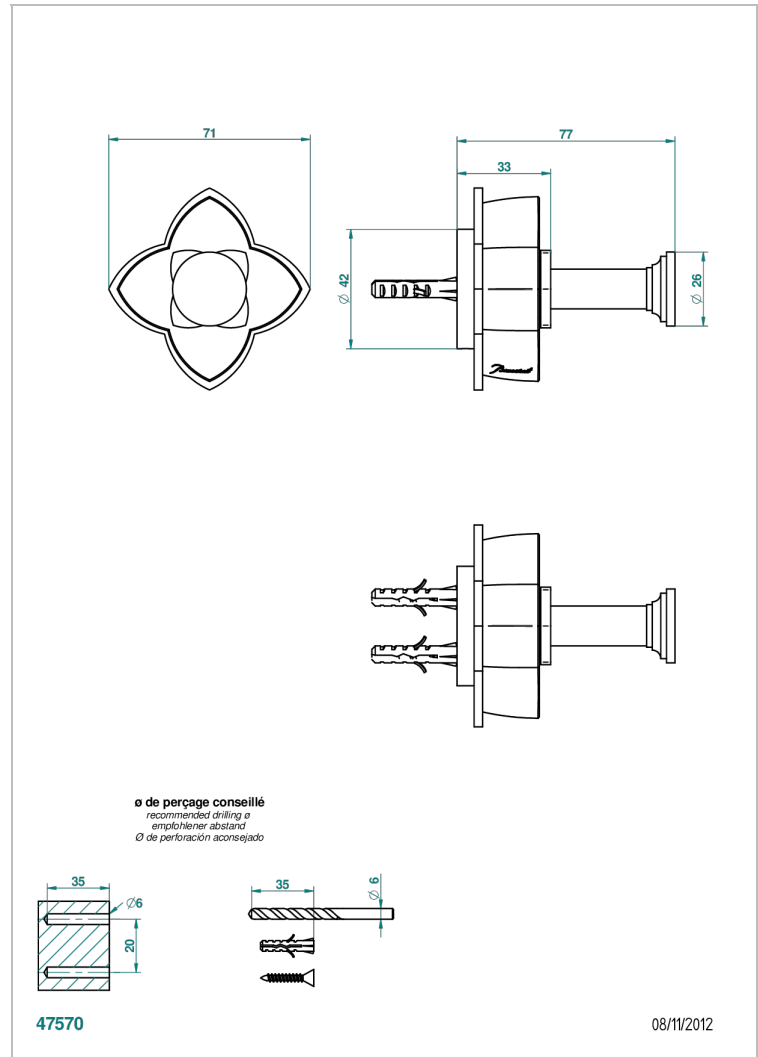

PETALE DE CRISTAL - AZUL CRISTAL

U6B-517

Percha de baño

THG[®]
PARIS

CARACTERÍSTICAS

- Pétales de Cristal - azul cristal
- Percha de baño

ACABADOS DISPONIBLES

Bronce claro - D01
Cerámica negra mate - D30
Cobre viejo mate - H07
Cromo - A02
Cromo / dorado - G02
Cromo mate - C02