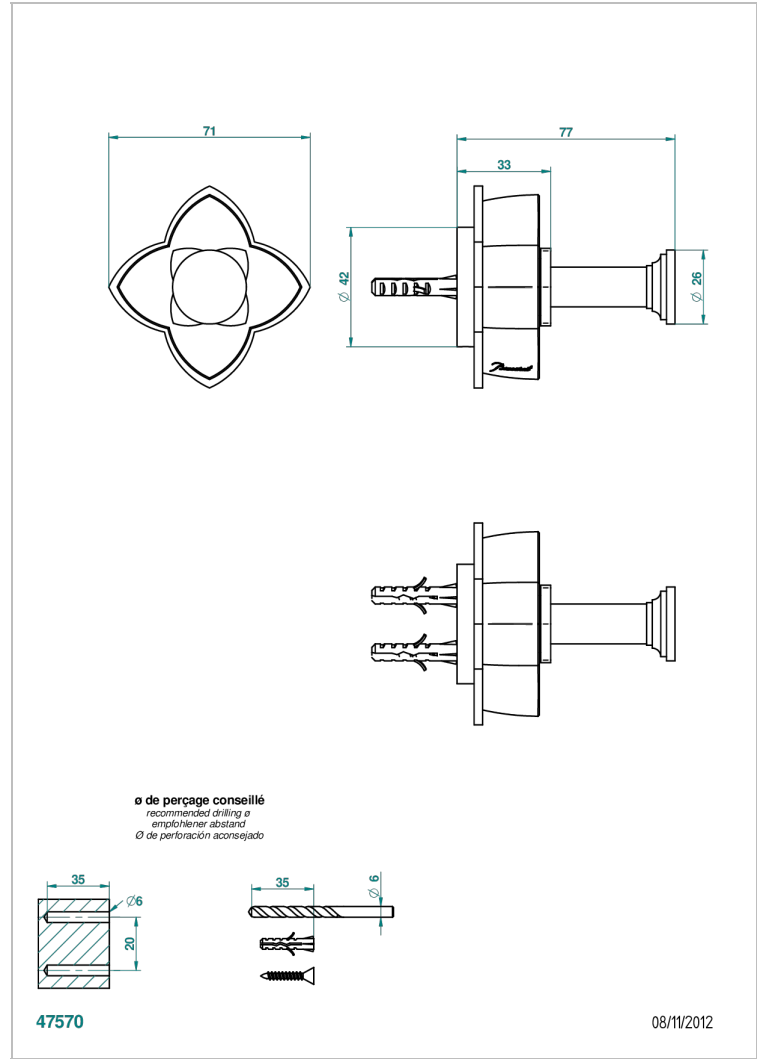

# PETALE DE CRISTAL - BLUE CRYSTAL

U6B-517

浴衣钩

THG<sup>®</sup>  
PARIS

## 特色

- Pétale de Cristal - Blue crystal
- 浴衣钩