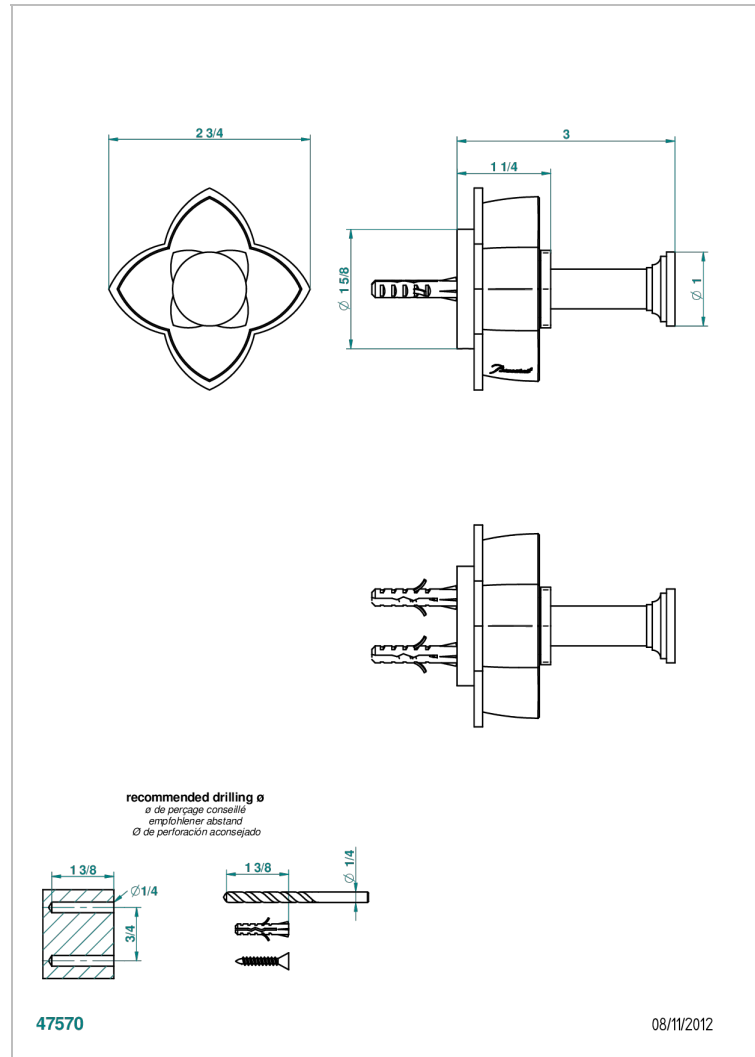

# PETALE DE CRISTAL BLEU

U6B-517

Porte-peignoir

THG<sup>®</sup>  
PARIS