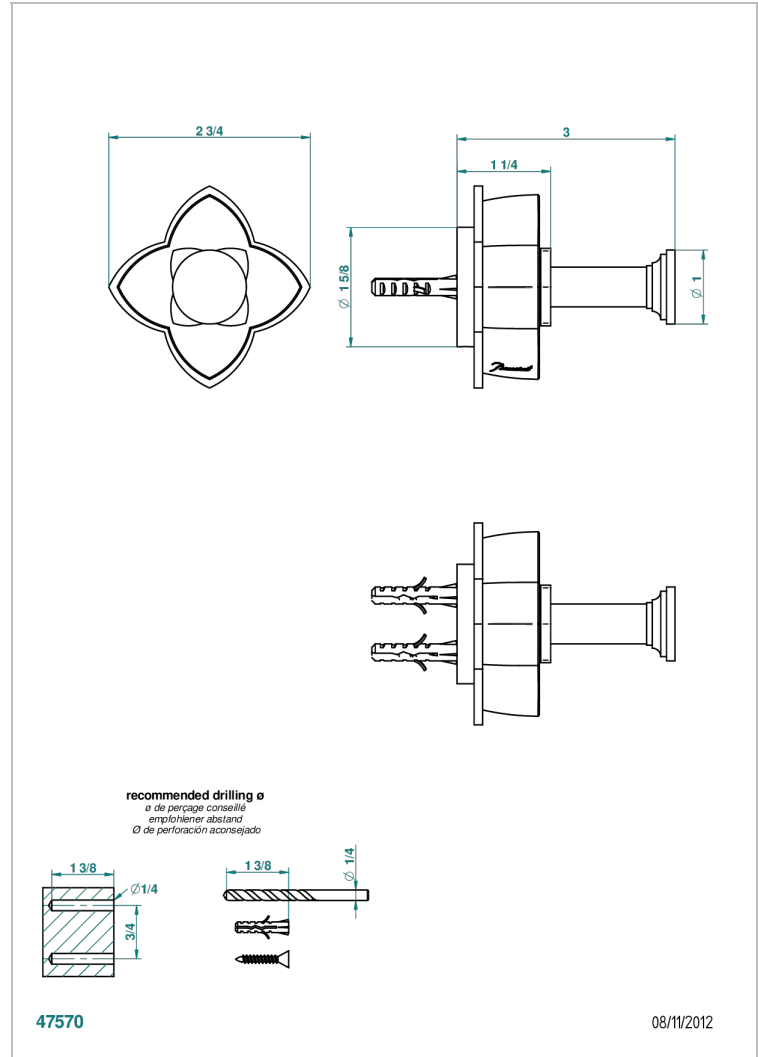

PETALE DE CRISTAL - AZUL CRISTAL

U6B-517

Percha de baño

THG[®]
PARIS

CARACTERÍSTICAS

- Pétales de Cristal - azul cristal
- Percha de baño

ACABADOS DISPONIBLES

Bronce claro - D01
Cerámica negra mate - D30
Cobre viejo mate - H07
Cromo - A02
Cromo / dorado - G02
Cromo mate - C02