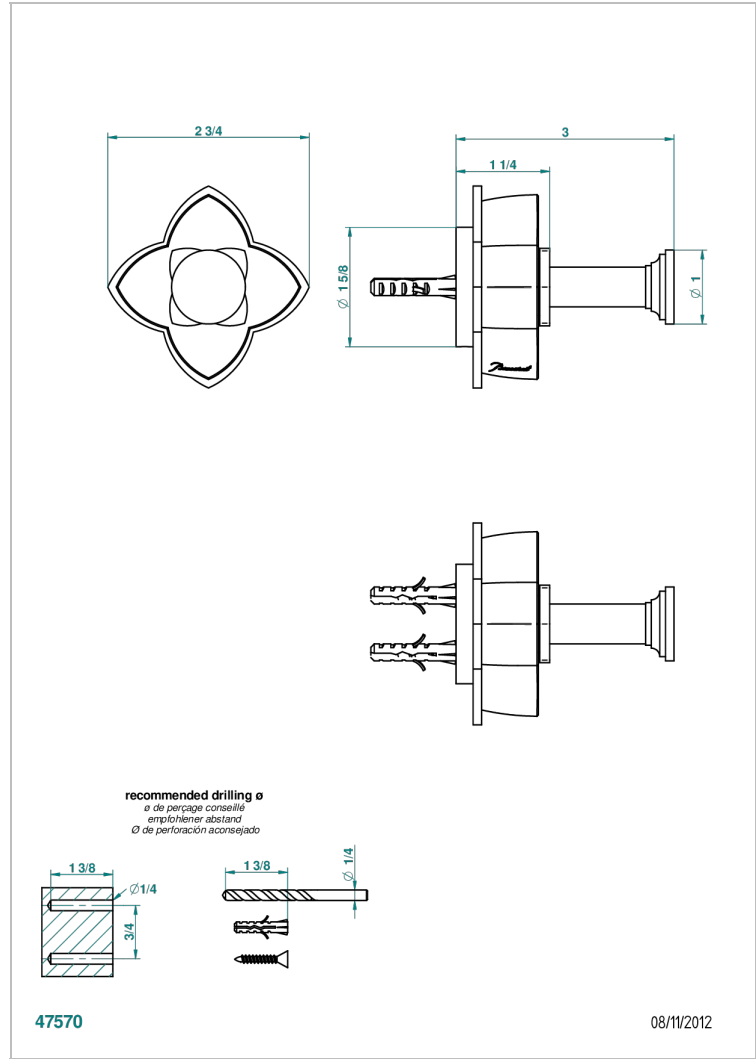

# PETALE DE CRISTAL - BLUE CRYSTAL

U6B-517

浴衣钩

THG<sup>®</sup>  
PARIS

## 特色

- Pétale de Cristal - Blue crystal
- 浴衣钩