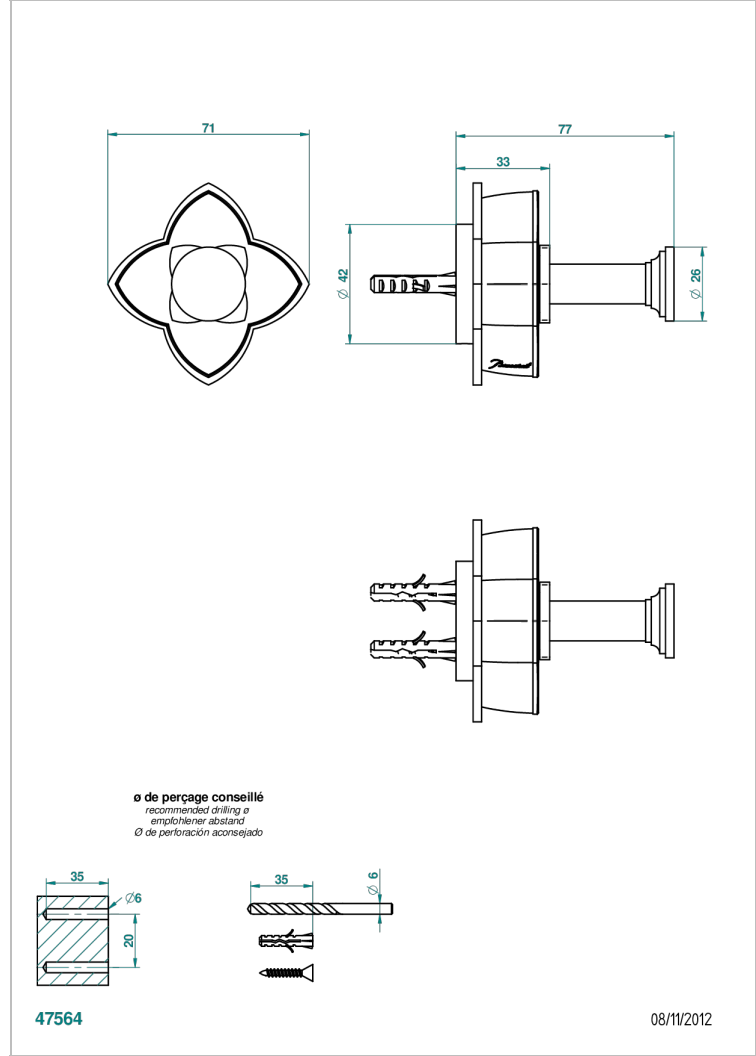

PETALE DE CRISTAL CLAIR LISERE DORE

U6E-517

Porte-peignoir

THG[®]
PARIS

CARACTÉRISTIQUES

- Accessoire en laiton

FINITIONS DISPONIBLES

Bronze clair - D01
Chromé - A02
Chromé / doré - G02
Chromé mat - C02
Doré brillant - F01
Doré mat - F07

Nickel brillant - B01
Nickel mat - C01
Noir mat céramique - D30
Or pâle - F30
Or pâle mat - F31
Pvd blush - H62

Pvd blush mat - H60
Pvd couleur bronze brown - F33
Pvd couleur bronze brown - mat - F34
Pvd couleur doré - H52
Pvd couleur doré mat - H53
Pvd couleur laiton - H49