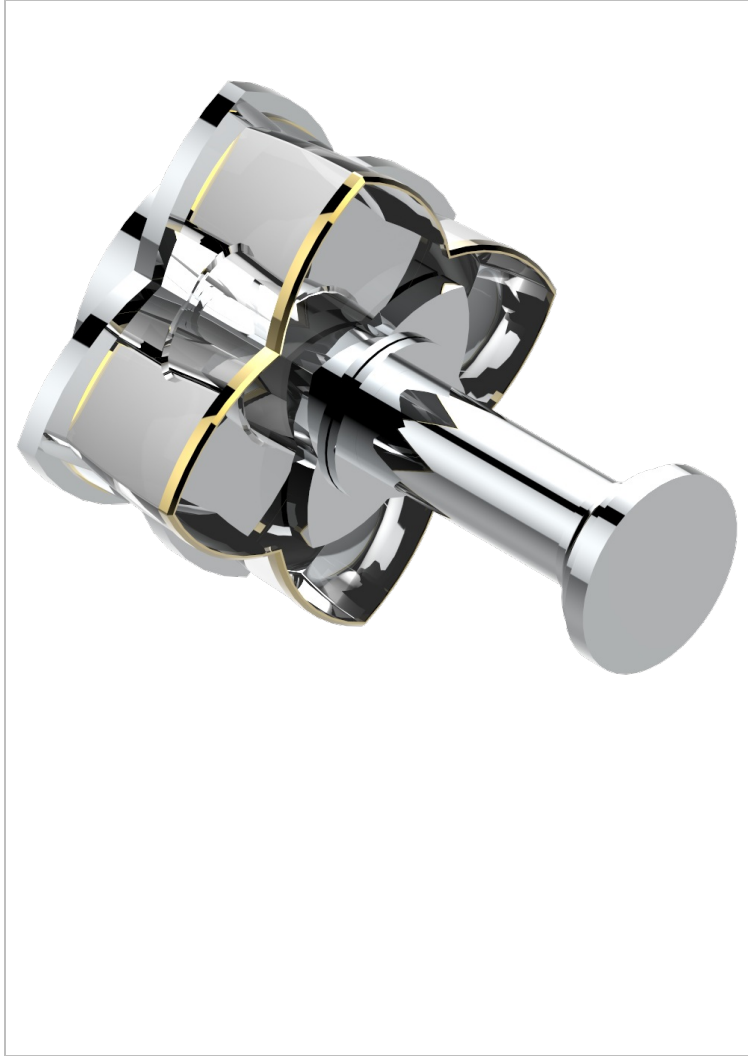

PETALE DE CRISTAL CLAIR LISERE DORE

U6E-517

Porte-peignoir

THG[®]
PARIS

CARACTÉRISTIQUES

- Accessoire en laiton

FINITIONS DISPONIBLES

Bronze clair - D01
Chromé - A02
Chromé / doré - G02
Chromé mat - C02
Doré brillant - F01
Doré mat - F07

Nickel brillant - B01
Nickel mat - C01
Noir mat céramique - D30
Or pâle - F30
Or pâle mat - F31
Pvd blush - H62

Pvd blush mat - H60
Pvd couleur bronze brown - F33
Pvd couleur bronze brown - mat - F34
Pvd couleur doré - H52
Pvd couleur doré mat - H53
Pvd couleur laiton - H49