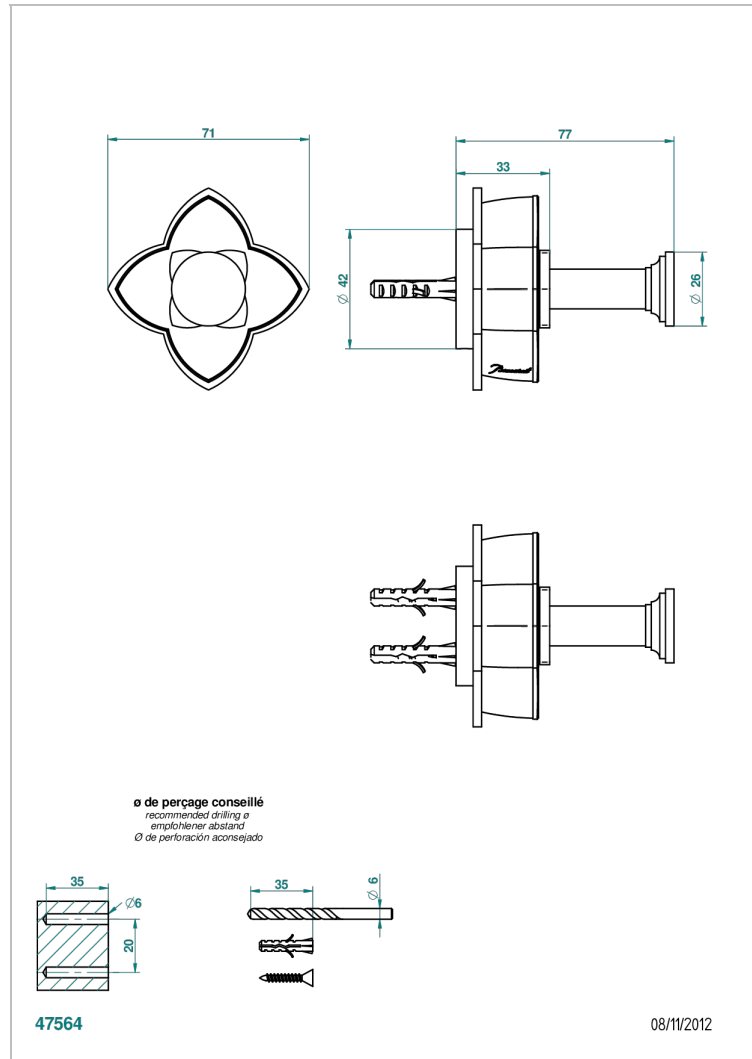

PETALE DE CRISTAL CLAIR LISERE DORE

U6E-517

Percha de baño

THG[®]
PARIS

CARACTERÍSTICAS

- Pétale de Cristal clair liseré doré
- Percha de baño

ACABADOS DISPONIBLES

Bronce claro - D01
Cerámica negra mate - D30
Cobre viejo mate - H07
Cromo - A02
Cromo / dorado - G02
Cromo mate - C02