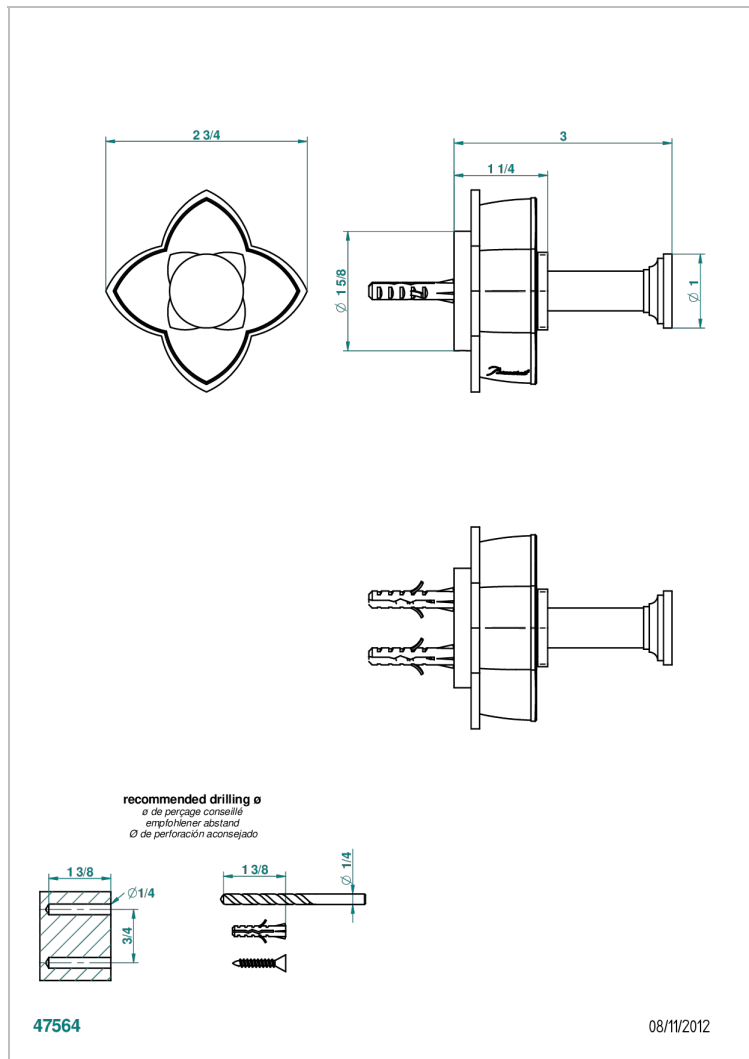

PETALE DE CRISTAL CLAIR LISERE DORE

U6E-517

Porte-peignoir

THG[®]
PARIS

CARACTÉRISTIQUES

- Accessoire en laiton

FINITIONS DISPONIBLES

Bronze clair - D01