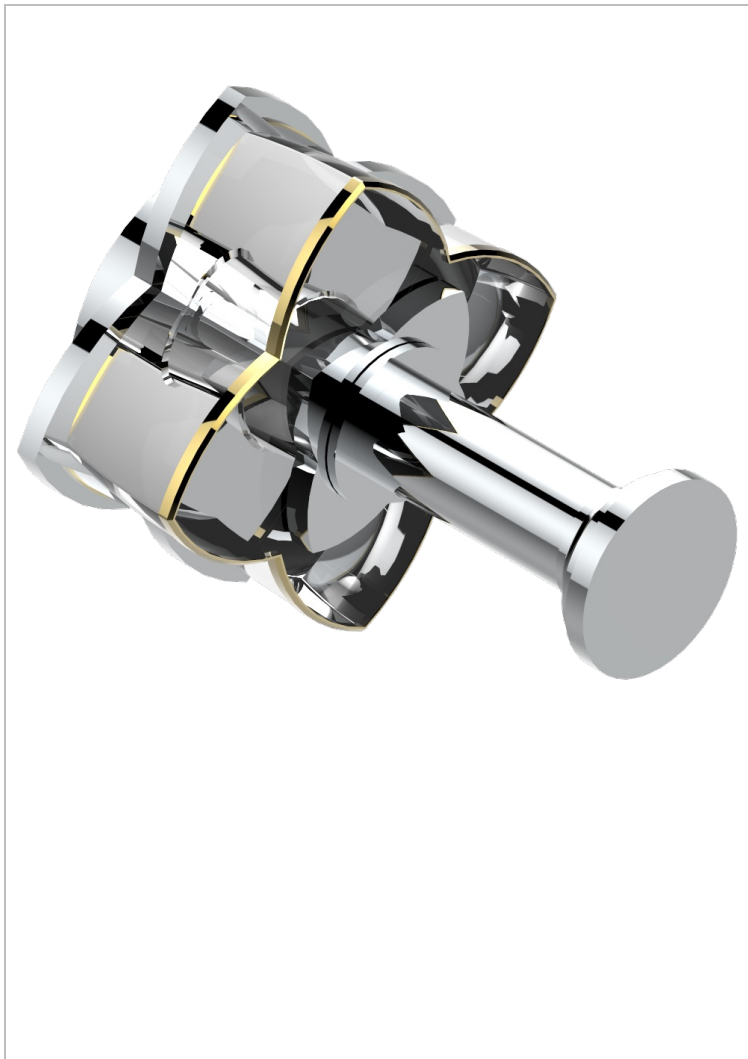

# PETALE DE CRISTAL CLAIR LISERE DORE

U6E-517

Percha de baño

THG<sup>®</sup>  
PARIS

## CARACTERÍSTICAS

- Pétales de Cristal clair liseré doré
- Percha de baño

## ACABADOS DISPONIBLES

Bronce claro - D01  
Cerámica negra mate - D30  
Cobre viejo mate - H07  
Cromo - A02  
Cromo / dorado - G02  
Cromo mate - C02

Dorado - F01  
Dorado mate - F07  
Dorado pálido - F30  
Dorado pálido mate (sin barniz) - F31  
Níquel - B01  
Níquel mate - C01

Níquel viejo - H28  
Pvd blush - H62  
Pvd blush mate - H60  
Pvd color latón - H49  
Pvd color latón mate - H50  
Pvd color níquel - H55

Pvd color níquel mate - H56  
Pvd color oro - H52  
Pvd color oro mate - H53  
Pvd grafito - H64  
Pvd grafito mate - H65  
Pvd marrón bronce - F33