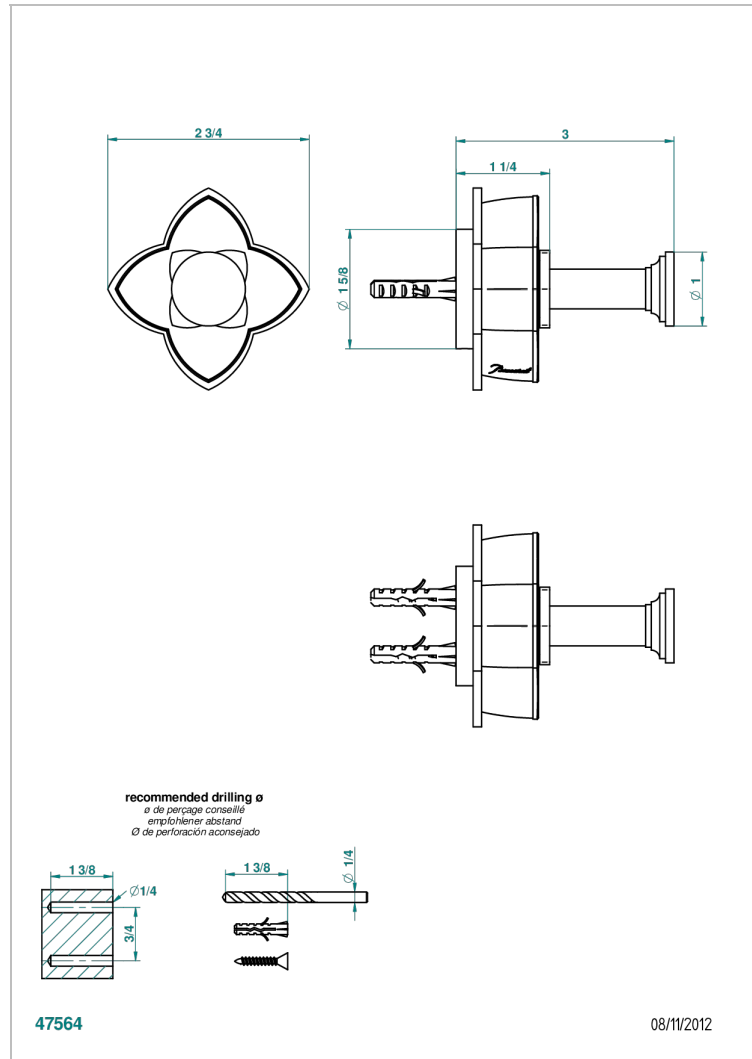

# PETALE DE CRISTAL CLAIR LISERE DORE

U6E-517

Percha de baño

THG<sup>®</sup>  
PARIS

## CARACTERÍSTICAS

- Pétales de Cristal clair liseré doré
- Percha de baño