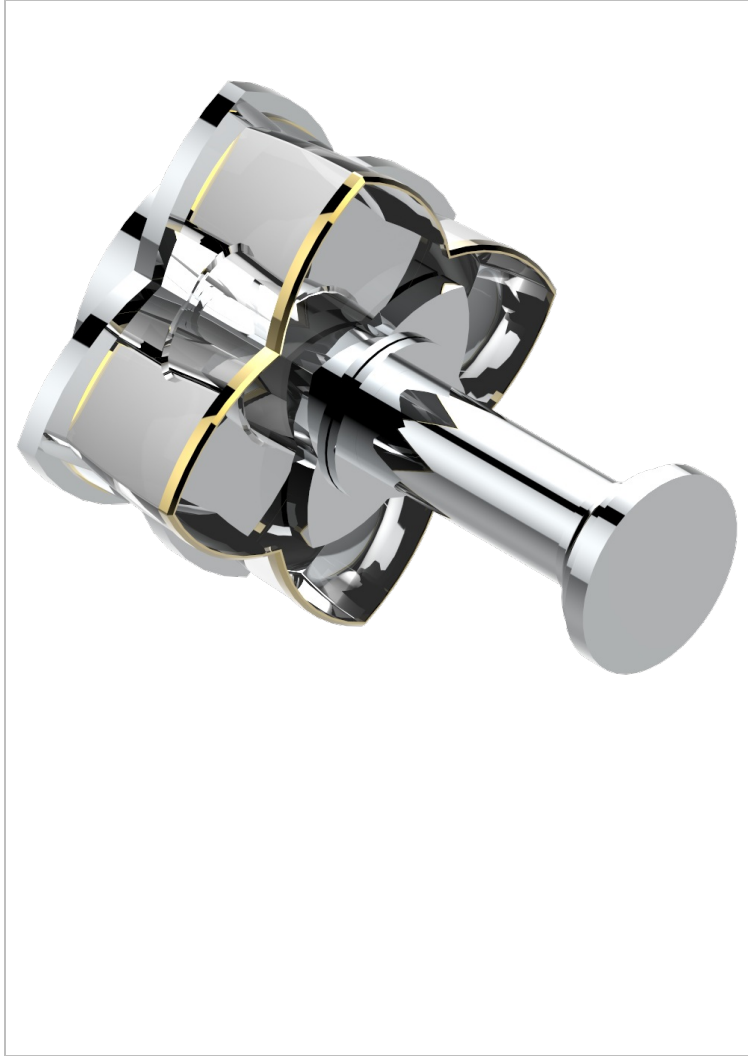

# PETALE DE CRISTAL CLAIR LISERE DORE

U6E-517

Porte-peignoir

THG<sup>®</sup>  
PARIS

## CARACTÉRISTIQUES

- Accessoire en laiton

## FINITIONS DISPONIBLES

Bronze clair - D01  
Chromé - A02  
Chromé / doré - G02  
Chromé mat - C02  
Doré brillant - F01  
Doré mat - F07

Nickel brillant - B01  
Nickel mat - C01  
Noir mat céramique - D30  
Or pâle - F30  
Or pâle mat - F31  
Pvd blush - H62