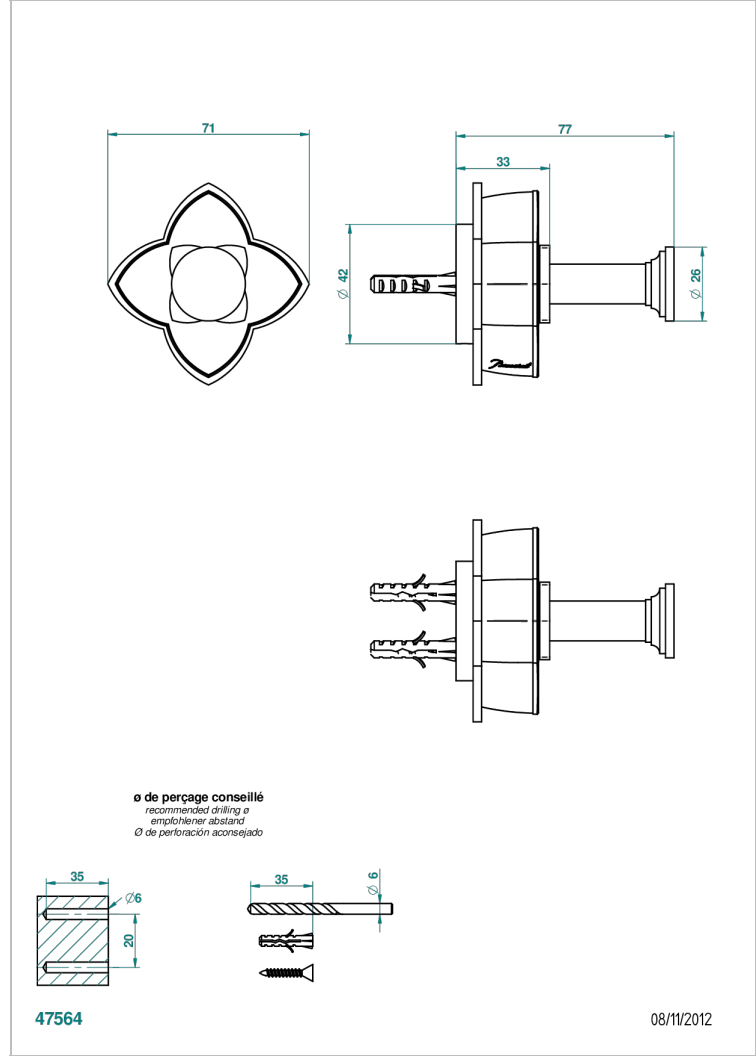

# PETALE DE CRISTAL CLAIR LISERE DORE

U6E-517

Porte-peignoir

THG<sup>®</sup>  
PARIS

## CARACTÉRISTIQUES

- Accessoire en laiton