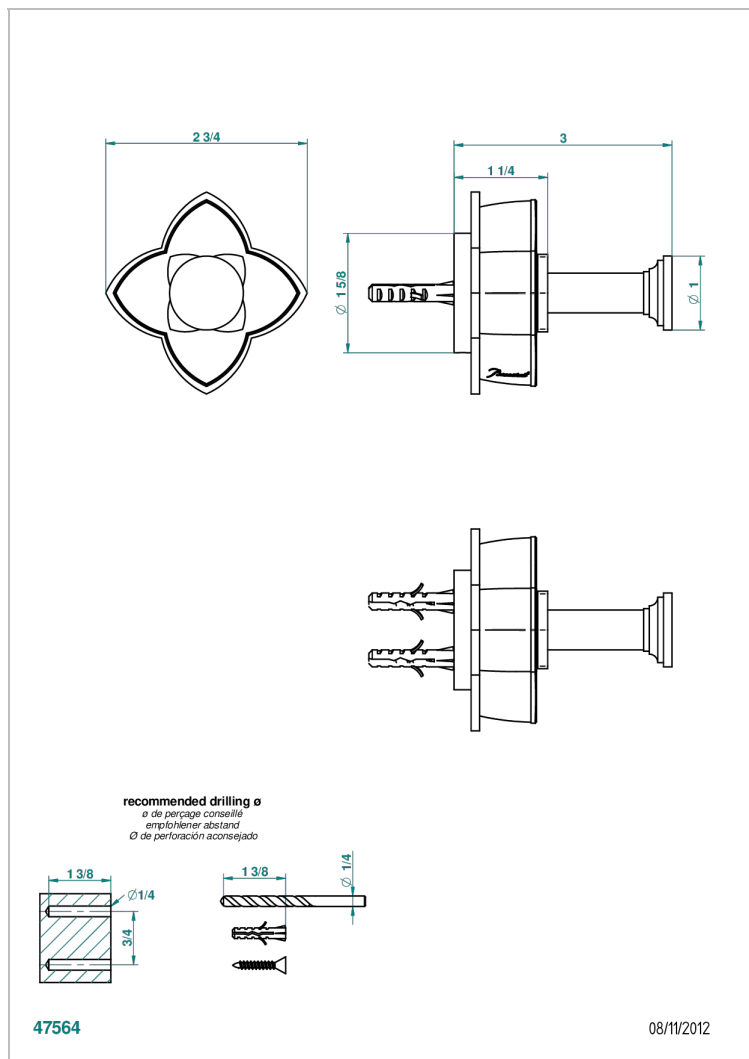

# PETALE DE CRISTAL CLAIR LISERE DORE

U6E-517

Porte-peignoir

THG<sup>®</sup>  
PARIS