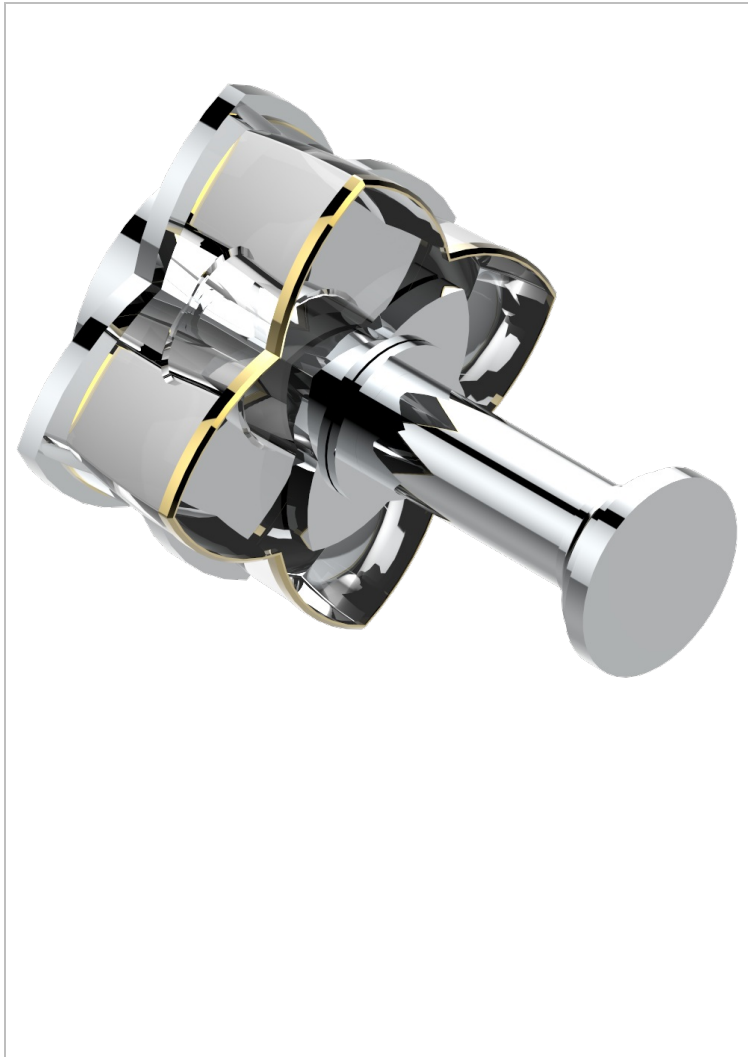

PETALE DE CRISTAL CLAIR LISERE DORE

U6E-517

Porte-peignoir

THG[®]
PARIS

CARACTÉRISTIQUES

- Accessoire en laiton

FINITIONS DISPONIBLES

Bronze clair - D01
Chromé - A02
Chromé / doré - G02
Chromé mat - C02
Doré brillant - F01
Doré mat - F07

Nickel brillant - B01
Nickel mat - C01
Noir mat céramique - D30
Or pâle - F30
Or pâle mat - F31
Pvd blush - H62

Pvd blush mat - H60
Pvd couleur bronze brown - F33
Pvd couleur bronze brown - mat - F34
Pvd couleur doré - H52
Pvd couleur doré mat - H53
Pvd couleur laiton - H49