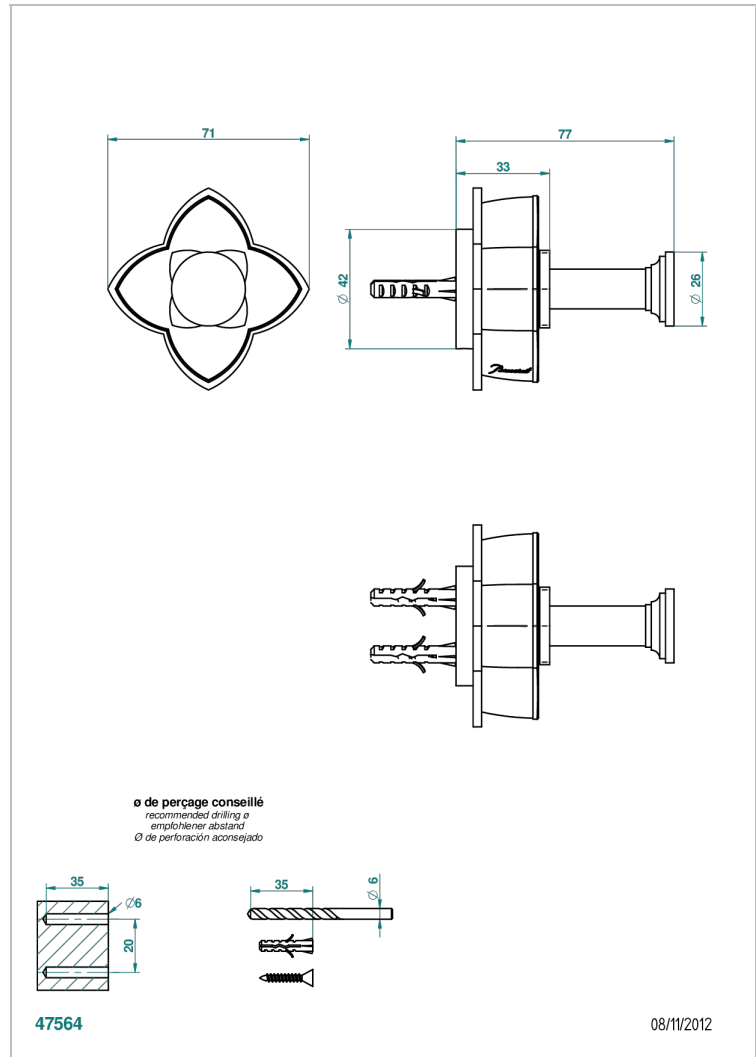

PETALE DE CRISTAL CLAIR LISERE DORE

U6E-517

Porte-peignoir

THG[®]
PARIS

CARACTÉRISTIQUES

- Accessoire en laiton

FINITIONS DISPONIBLES

Bronze clair - D01
Chromé - A02
Chromé / doré - G02
Chromé mat - C02
Doré brillant - F01
Doré mat - F07

Nickel brillant - B01
Nickel mat - C01
Noir mat céramique - D30
Or pâle - F30
Or pâle mat - F31
Pvd blush - H62

Pvd blush mat - H60
Pvd couleur bronze brown - F33
Pvd couleur bronze brown - mat - F34
Pvd couleur doré - H52
Pvd couleur doré mat - H53
Pvd couleur laiton - H49