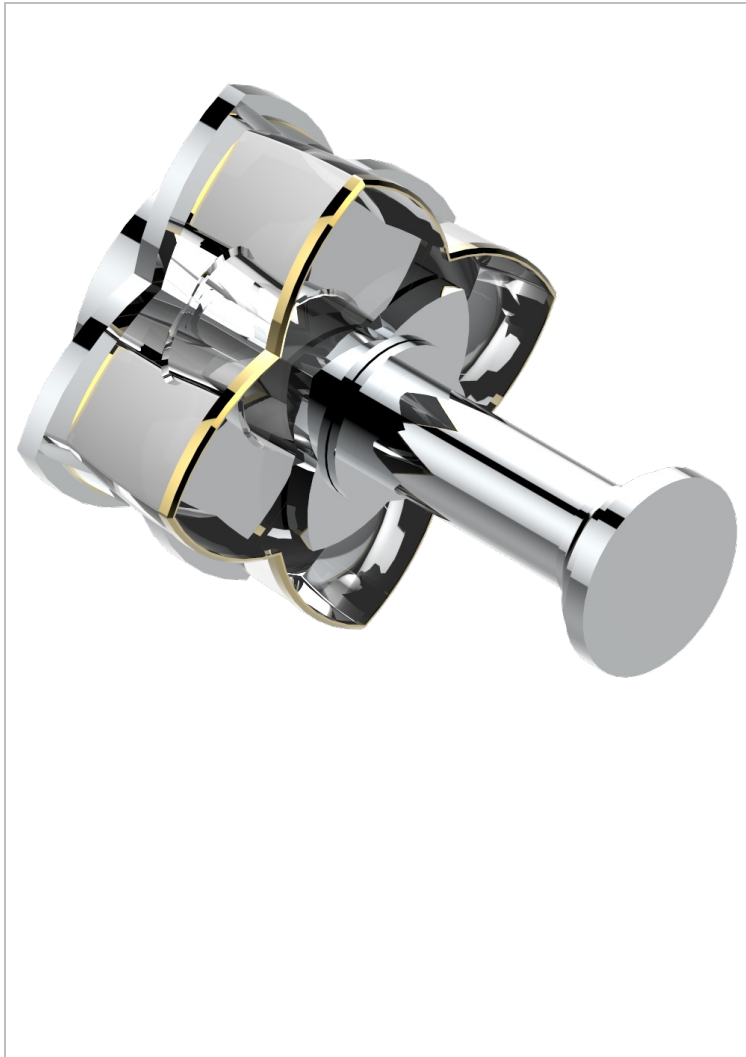

PETALE DE CRISTAL CLAIR LISERE DORE

U6E-517

Bademantelhalter

THG[®]
PARIS

EIGENSCHAFTEN

- Pétale de Cristal clair liseré doré
- Bademantelhalter

VERFÜGBARE OBERFLÄCHEN

Altnickel - H28
Blassgold - F30
Blassgold matt unlackiert - F31
Bronze hell - D01
Chrom - A02
Chrom / gold - G02

Chrom matt - C02
Gold - F01
Gold matt - F07
Kupfer altrot matt lackiert - H07
Mattschwarz keramik - D30
Nickel matt - C01

Pvd blush - H62
Pvd blush matt - H60
Pvd bronze braun - F33
Pvd bronze braun matt - F34
Pvd gold - H52
Pvd gold matt - H53