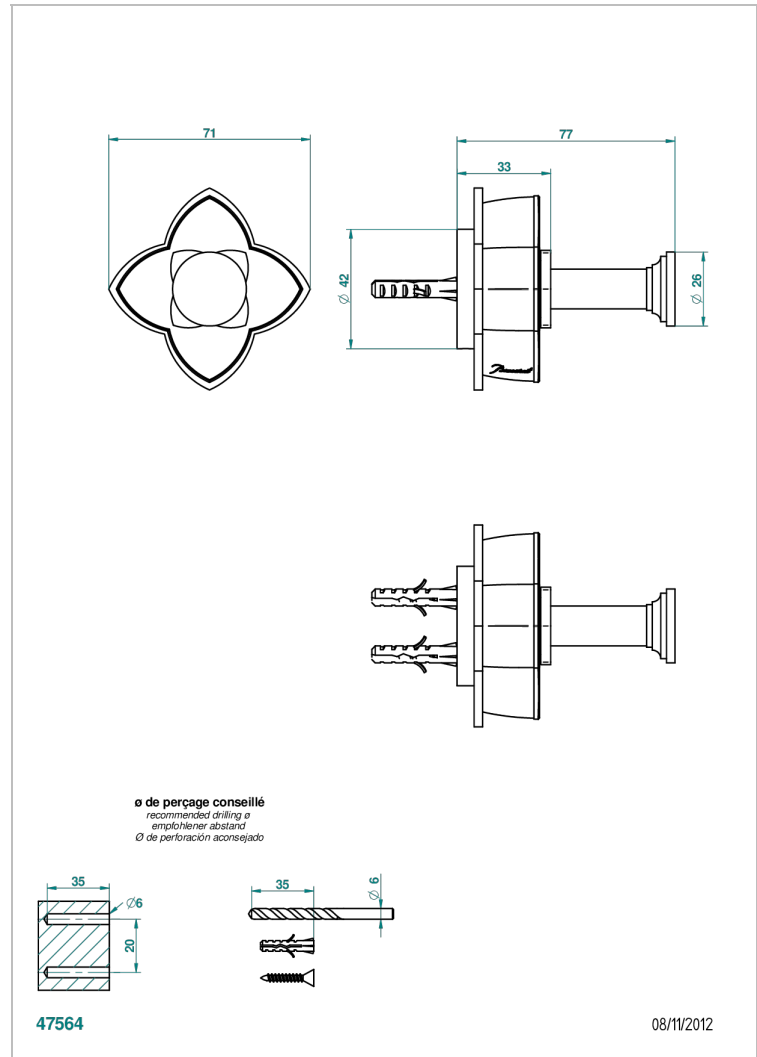

PETALE DE CRISTAL CLAIR LISERE DORE

U6E-517

Bademantelhalter

THG[®]
PARIS

EIGENSCHAFTEN

- Pétale de Cristal clair liseré doré
- Bademantelhalter

VERFÜGBARE OBERFLÄCHEN

Altnickel - H28
Blassgold - F30
Blassgold matt unlackiert - F31
Bronze hell - D01
Chrom - A02
Chrom / gold - G02