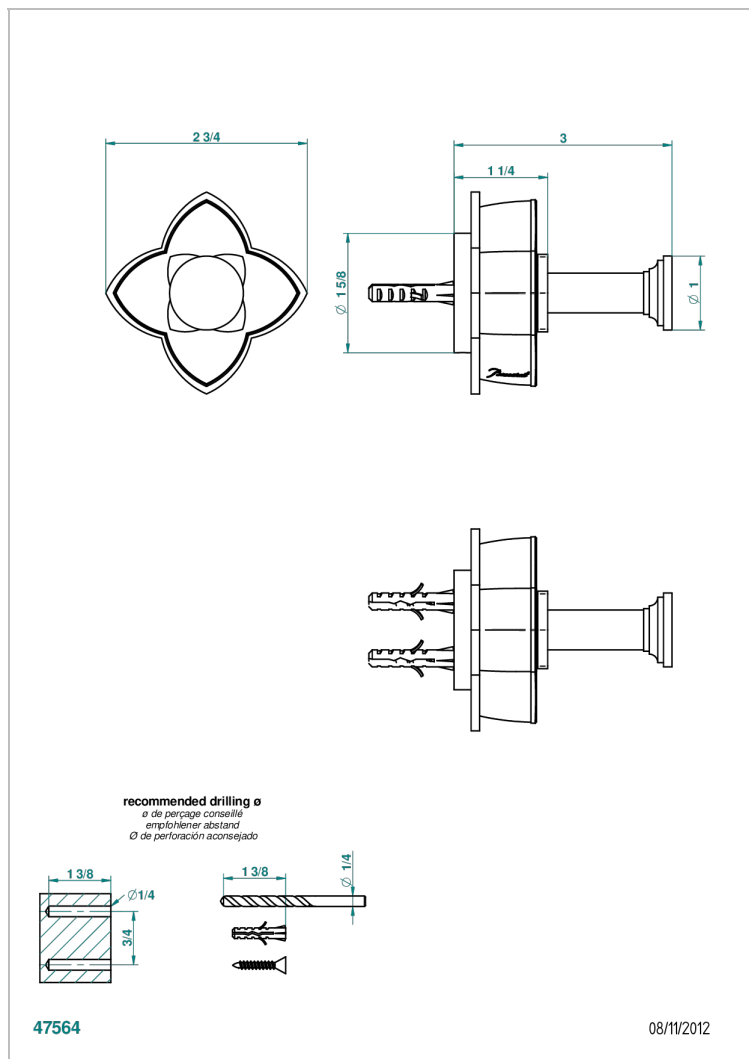

PETALE DE CRISTAL CLAIR LISERE DORE

U6E-517

Porte-peignoir

THG[®]
PARIS

CARACTÉRISTIQUES

- Accessoire en laiton

FINITIONS DISPONIBLES

Bronze clair - D01
Chromé - A02
Chromé / doré - G02
Chromé mat - C02
Doré brillant - F01
Doré mat - F07

Nickel brillant - B01
Nickel mat - C01
Noir mat céramique - D30
Or pâle - F30
Or pâle mat - F31
Pvd blush - H62

Pvd blush mat - H60
Pvd couleur bronze brown - F33
Pvd couleur bronze brown - mat - F34
Pvd couleur doré - H52
Pvd couleur doré mat - H53
Pvd couleur laiton - H49