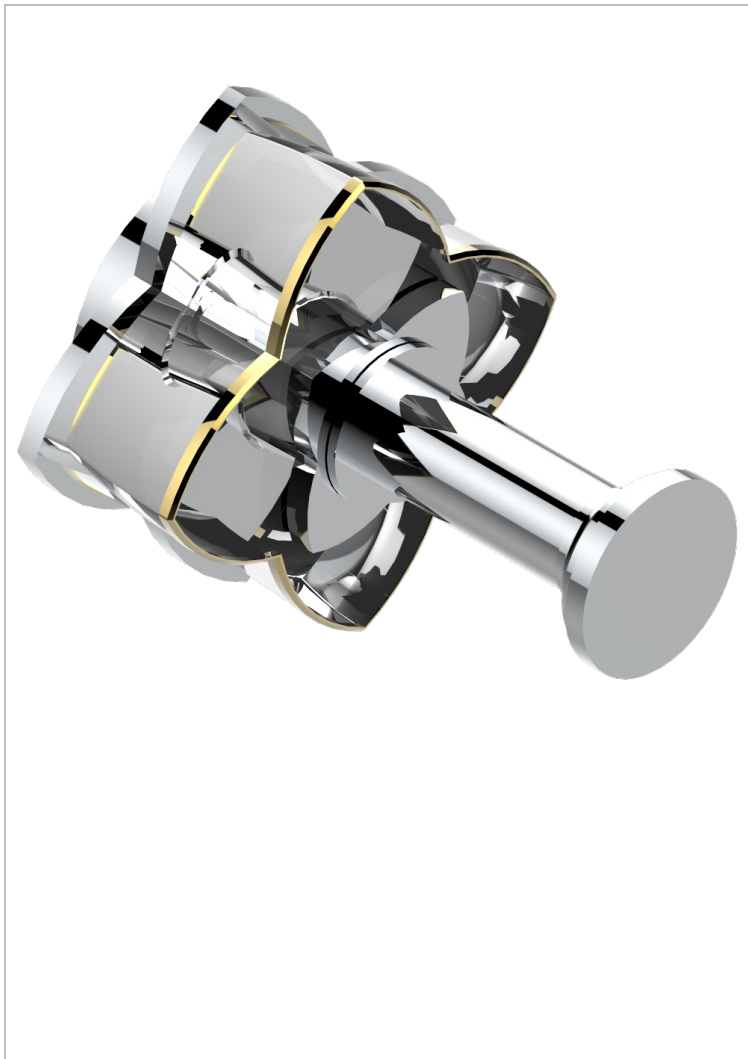

PETALE DE CRISTAL CLAIR LISERE DORE

U6E-517

Percha de baño

THG[®]
PARIS

CARACTERÍSTICAS

- Pétale de Cristal clair liseré doré
- Percha de baño

ACABADOS DISPONIBLES

Bronce claro - D01
Cerámica negra mate - D30
Cobre viejo mate - H07
Cromo - A02
Cromo / dorado - G02
Cromo mate - C02

Dorado - F01
Dorado mate - F07
Dorado pálido - F30
Dorado pálido mate (sin barniz) - F31
Níquel - B01
Níquel mate - C01

Níquel viejo - H28
Pvd blush - H62
Pvd blush mate - H60
Pvd color latón - H49
Pvd color latón mate - H50
Pvd color níquel - H55