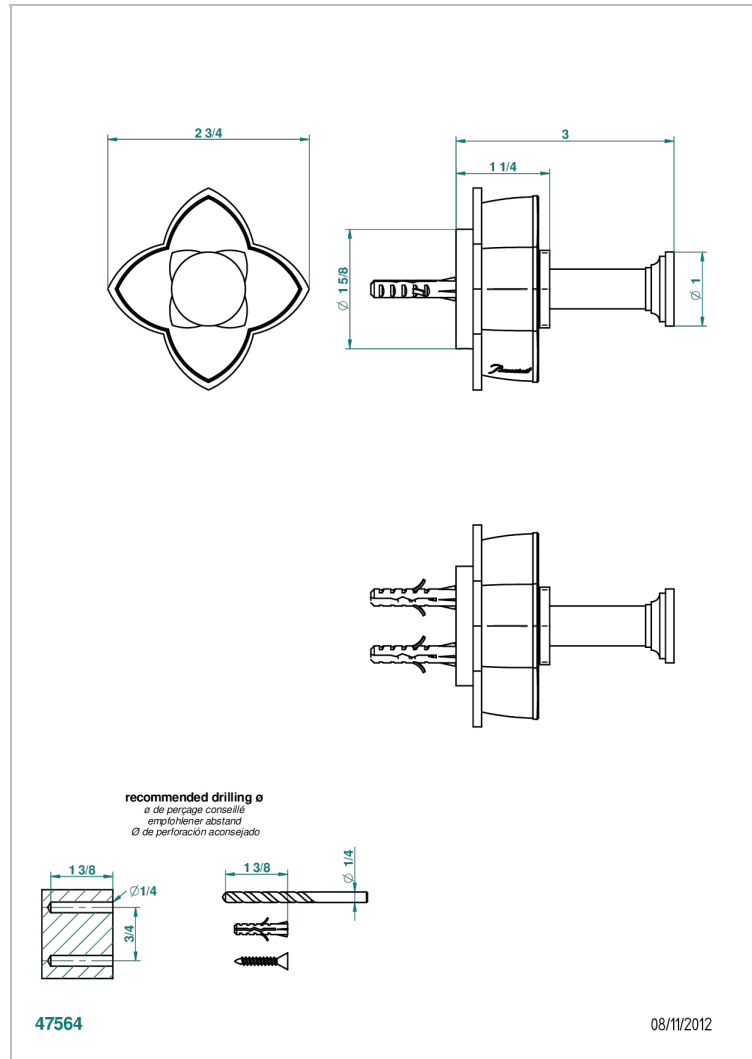

PETALE DE CRISTAL CLAIR LISERE DORE

U6E-517

Percha de baño

THG[®]
PARIS

CARACTERÍSTICAS

- Pétale de Cristal clair liseré doré
- Percha de baño

ACABADOS DISPONIBLES

Bronce claro - D01
Cerámica negra mate - D30
Cobre viejo mate - H07
Cromo - A02
Cromo / dorado - G02
Cromo mate - C02