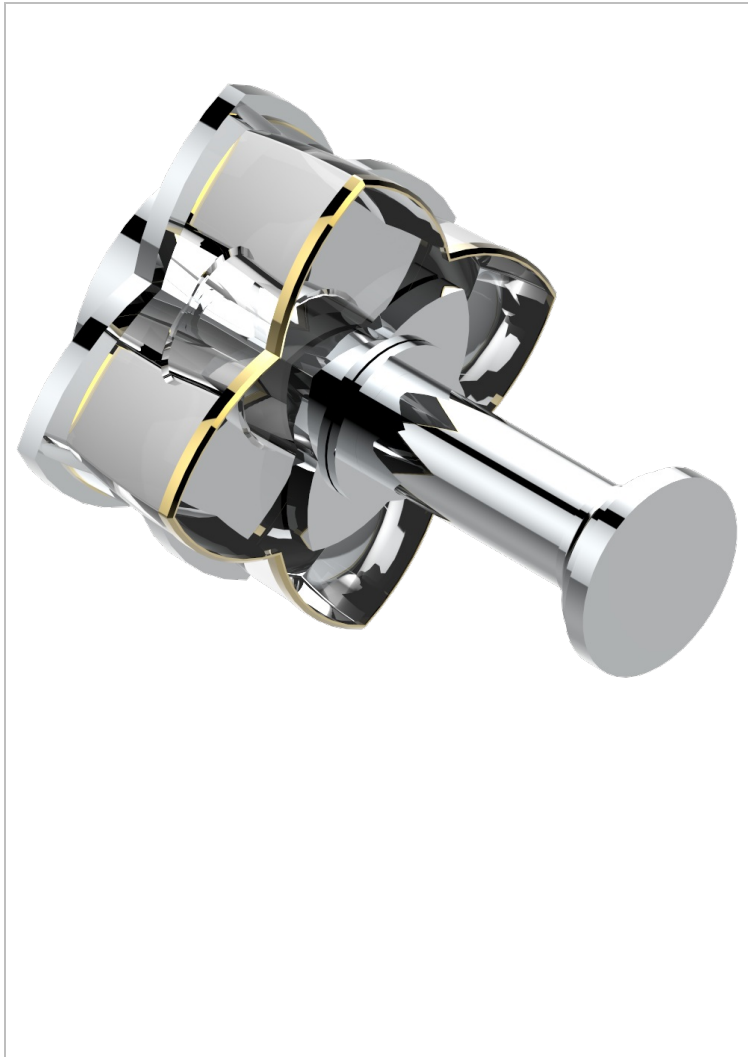

PETALE DE CRISTAL CLAIR LISERE DORE

U6E-517

Bademantelhalter

THG[®]
PARIS

EIGENSCHAFTEN

- Pétale de Cristal clair liseré doré
- Bademantelhalter

VERFÜGBARE OBERFLÄCHEN

Altnickel - H28
Blassgold - F30
Blassgold matt unlackiert - F31
Bronze hell - D01
Chrom - A02
Chrom / gold - G02

Chrom matt - C02
Gold - F01
Gold matt - F07
Kupfer altrot matt lackiert - H07
Mattschwarz keramik - D30
Nickel matt - C01

Pvd blush - H62
Pvd blush matt - H60
Pvd bronze braun - F33
Pvd bronze braun matt - F34
Pvd gold - H52
Pvd gold matt - H53