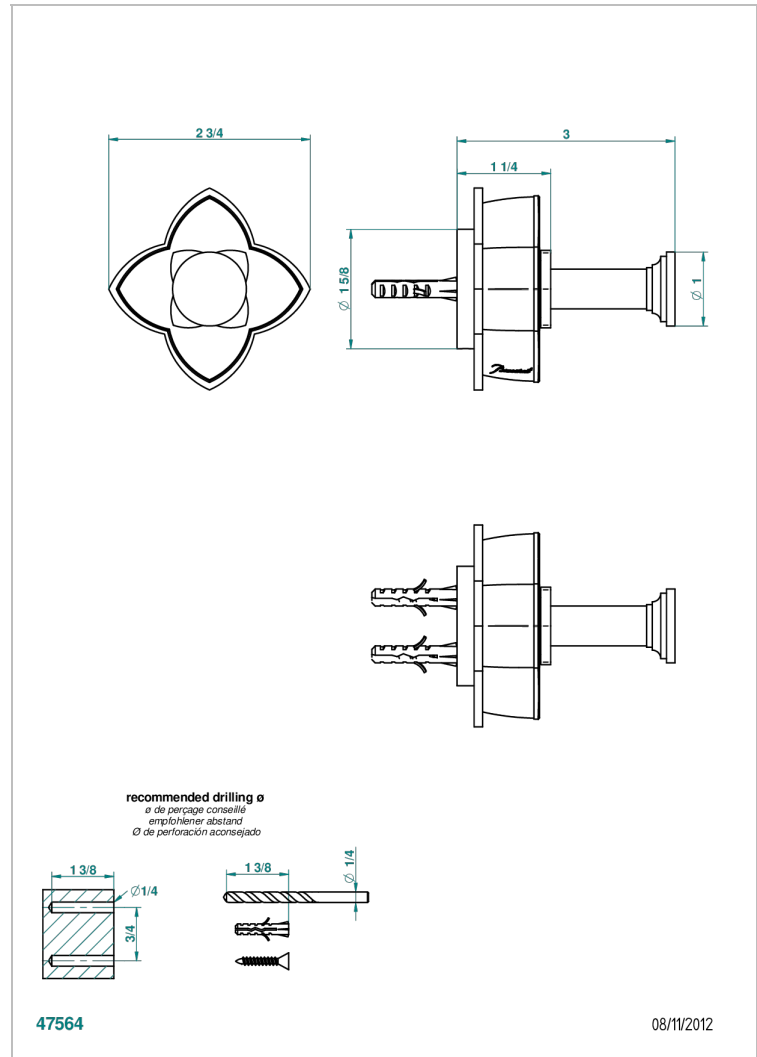

PETALE DE CRISTAL CLAIR LISERE DORE

U6E-517

Bademantelhalter

THG[®]
PARIS

EIGENSCHAFTEN

- Pétale de Cristal clair liseré doré
- Bademantelhalter

VERFÜGBARE OBERFLÄCHEN

Altnickel - H28
Blassgold - F30
Blassgold matt unlackiert - F31
Bronze hell - D01
Chrom - A02
Chrom / gold - G02