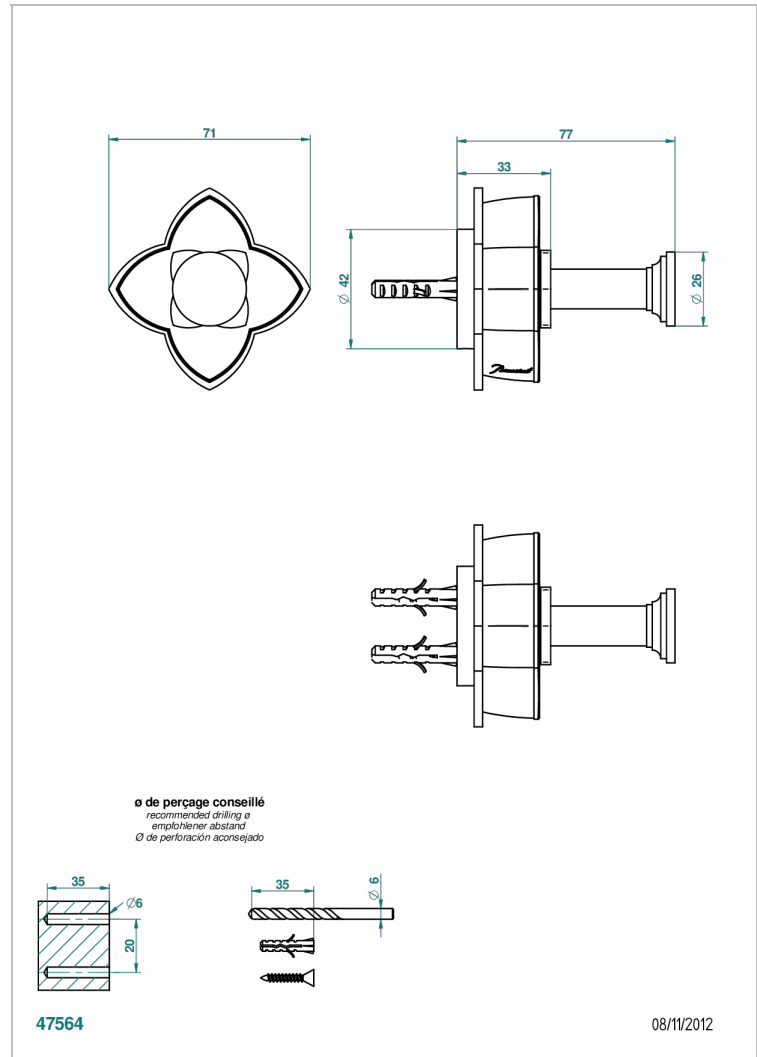

# PETALE DE CRISTAL CLAIR LISERE DORE

U6E-517

Porte-peignoir

THG<sup>®</sup>  
PARIS

## CARACTÉRISTIQUES

- Accessoire en laiton