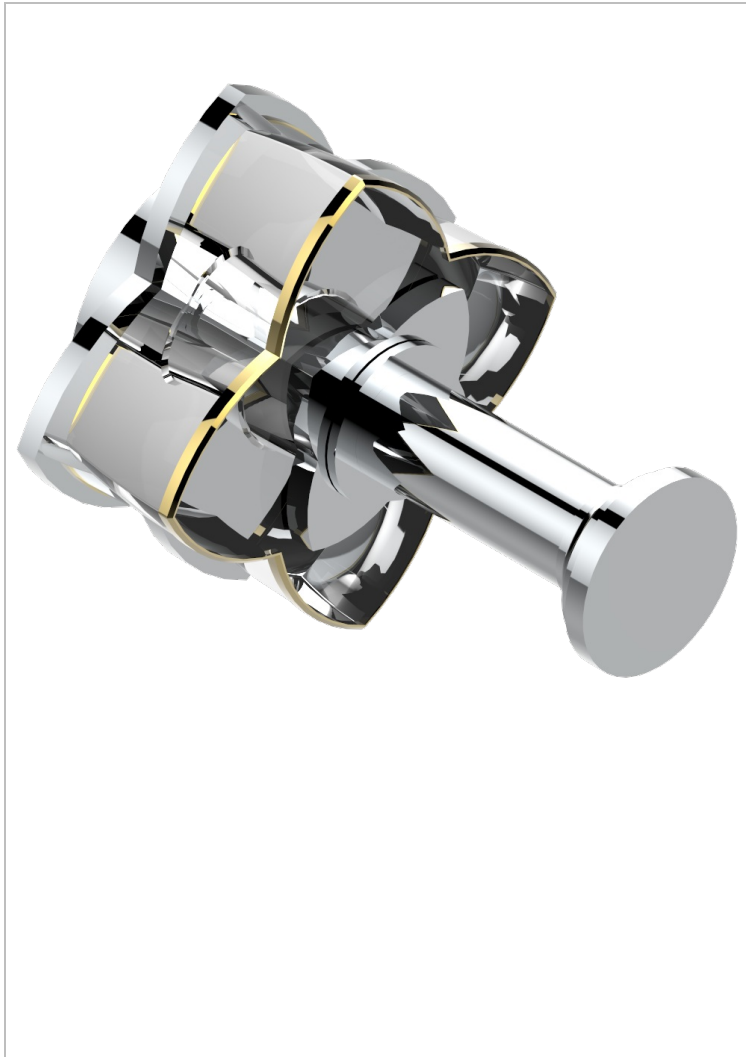

# PETALE DE CRISTAL CLAIR LISERE DORE

U6E-517

Porte-peignoir

THG<sup>®</sup>  
PARIS

## CARACTÉRISTIQUES

- Accessoire en laiton

## FINITIONS DISPONIBLES

Bronze clair - D01  
Chromé - A02  
Chromé / doré - G02  
Chromé mat - C02  
Doré brillant - F01  
Doré mat - F07

Nickel brillant - B01  
Nickel mat - C01  
Noir mat céramique - D30  
Or pâle - F30  
Or pâle mat - F31  
Pvd blush - H62